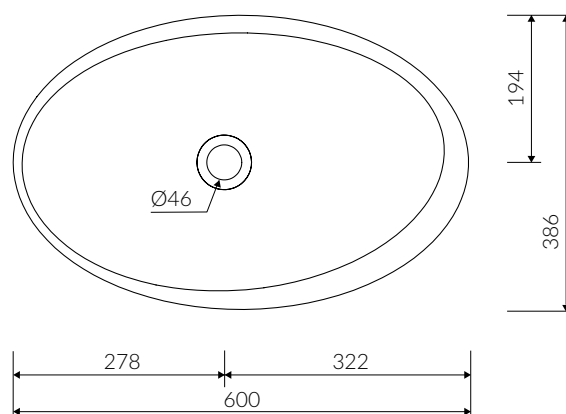

ALICE III

UMYWALKA WPUSZCZANA W BLAT INSET WASHBASIN

Index: **P_U_002_03_0600**

- Zalecany sposób montażu / Recommended mounting method:
 - Wpuszczana w blat / Inset
 - * Wzór wykrojnika pliku DWG do pobrania na www.marmorin.pl
 - * Cutting template as DWG file available on our website www.marmorin.pl
- Dostosowana do typu baterii / Suitable with kind of faucets:
 - Ścienne / Wall mounted
 - Nablutowa / Countertop
- Bez otworu na baterię / Without tap hole
- Bez przelewu / Without overflow
- Materiał / Material:
 - MINERALICAST®
 - MONOCAST®
- Waga / Weight : 8,5 kg

DŁUGOŚĆ LENGTH	SZEROKOŚĆ WIDTH	WYSOKOŚĆ HEIGHT
600	386	163

MONOCAST®
wymiar (mniejsze o 0,5%-0,6%) / dimensions (smaller by 0,5%-0,6%)
waga (lżejsze o 15%-25%) / weight (lighter by 15%-25%)

Wymiary podane z tolerancją /
Dimensions specified with tolerance: