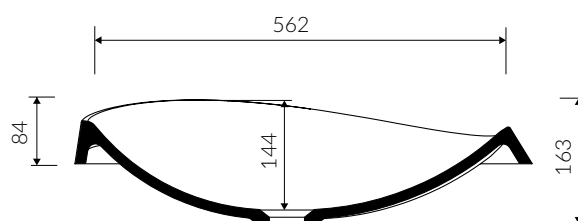

ALICE III

UMYWALKA WPUSZCZANA W BLAT INSET WASHBASIN

Index: **P_U_002_03_0600**

- Zalecany sposób montażu / Recommended mounting method:
 - Wpuszczana w blat / Inset
 - * Wzór wykrojnika pliku DWG do pobrania na www.marmorin.pl
 - * Cutting template as DWG file available on our website www.marmorin.pl
- Dostosowana do typu baterii / Suitable with kind of faucets:
 - Ścienne / Wall mounted
 - Nablutowa / Countertop
- Bez otworu na baterię / Without tap hole
- Bez przelewu / Without overflow
- Materiał / Material:
 - MINERALICAST®
 - MONOCAST®
- Waga / Weight : 8,5 kg

DŁUGOŚĆ LENGTH	SZEROKOŚĆ WIDTH	WYSOKOŚĆ HEIGHT
600	386	163

MONOCAST®
wymiar (mniejsze o 0,5%-0,6%) / dimensions (smaller by 0,5%-0,6%)
waga (lżejsze o 15%-25%) / weight (lighter by 15%-25%)

Wymiary podane z tolerancją /
Dimensions specified with tolerance:

do/to 700 mm (+2 -0)
od/from 701 do/to 1200 mm (+3 -0)

PRODUKT KOMPATYBILNY Z / PRODUCT COMPATIBLE WITH:

* za dopłatą / additional fees apply

zestaw syfonowy PCV
ze spustem „Klik Klak” - chrom
PVC trap set with
chromed „Click Clack” trigger