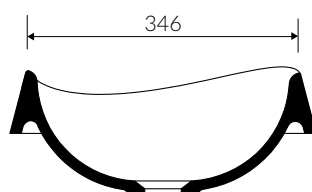

ALICE III

UMYWALKA WPUSZCZANA W BLAT INSET WASHBASIN

Index: **P_U_002_03_0600**

- Zalecany sposób montażu / Recommended mounting method:
 - Wpuszczana w blat / Inset
 - * Wzór wykrojnika pliku DWG do pobrania na www.marmorin.pl
 - * Cutting template as DWG file available on our website www.marmorin.pl
- Dostosowana do typu baterii / Suitable with kind of faucets:
 - Ścienne / Wall mounted
 - Nablutowa / Countertop
- Bez otworu na baterię / Without tap hole
- Bez przelewu / Without overflow
- Materiał / Material:
 - MINERALICAST®
 - MONOCAST®
- Waga / Weight : 8,5 kg

DŁUGOŚĆ LENGTH	SZEROKOŚĆ WIDTH	WYSOKOŚĆ HEIGHT
600	386	163

MONOCAST®
wymiar (mniejsze o 0,5%-0,6%) / dimensions (smaller by 0,5%-0,6%)
waga (lżejsze o 15%-25%) / weight (lighter by 15%-25%)

Wymiary podane z tolerancją /
Dimensions specified with tolerance: