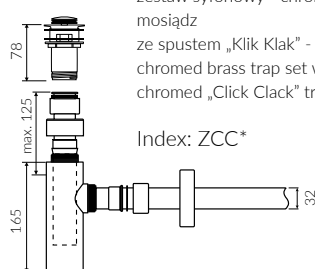

ALICE III

UMYWALKA WPUSZCZANA W BLAT INSET WASHBASIN

Index: **P_U_002_03_0600**

- Zalecany sposób montażu / Recommended mounting method:
 - Wpuszczana w blat / Inset
 - * Wzór wykrojnika pliku DWG do pobrania na www.marmorin.pl
 - * Cutting template as DWG file available on our website www.marmorin.pl
- Dostosowana do typu baterii / Suitable with kind of faucets:
 - Ścienne / Wall mounted
 - Nablutowa / Countertop
- Bez otworu na baterię / Without tap hole
- Bez przelewu / Without overflow
- Materiał / Material:
 - MINERALICAST®
 - MONOCAST®
- Waga / Weight : 8,5 kg

DŁUGOŚĆ LENGTH	SZEROKOŚĆ WIDTH	WYSOKOŚĆ HEIGHT
600	386	163

MONOCAST®
wymiar (mniejsze o 0,5%-0,6%) / dimensions (smaller by 0,5%-0,6%)
waga (lżejsze o 15%-25%) / weight (lighter by 15%-25%)

Wymiary podane z tolerancją /
Dimensions specified with tolerance:

do/to 700 mm (+2 -0)
od/from 701 do/to 1200 mm (+3 -0)

PRODUKT KOMPATYBILNY Z / PRODUCT COMPATIBLE WITH:

* za dopłatą / additional fees apply

zestaw syfonowy PCV
ze spustem „Klik Klak” - chrom
PVC trap set with
chromed „Click Clack” trigger

Index: ZPC*

* za dopłatą / additional fees apply

zestaw syfonowy - chromowany
mosiądz
ze spustem „Klik Klak” - chrom
chromed brass trap set with
chromed „Click Clack” trigger

Index: ZCC*

* za dopłatą / additional fees apply