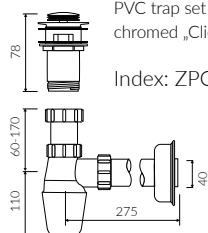

Wymiary podane z tolerancją /
Dimensions specified with tolerance:

do/to 700 mm (+2 -0)
od/from 701 do/to 1200 mm (+3 -0)

PRODUKT KOMPATYBILNY Z / PRODUCT COMPATIBLE WITH:

* za dopłatą / additional fees apply

zestaw syfonowy PCV
ze spustem „Klik Klak” - chrom
PVC trap set with
chromed „Click Clack” trigger

Index: ZPC*