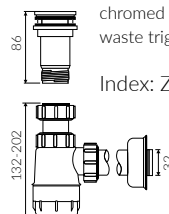

do 700 mm (+2 -0)
od 701 do 1200 mm (+3 -0)

PRODUKT KOMPATYBILNY Z / PRODUCT COMPATIBLE WITH:

w zestawie / set included

zestaw syfonowy PCV
ze spustem „Klik Klak” - chrom
PVC trap set with
chromed „Click Clack” trigger

Index: ZPC

* za dopłatą / additional fees apply

zestaw syfonowy PCV
ze spustem „Klik Klak” - chrom
- z czyszczeniem od góry
PVC trap set with
chromed „Click Clack” trigger
- cleaning from the top system

Index: Easy Clean*

* za dopłatą / additional fees apply

zestaw syfonowy PCV
ze spustem „pop down” - chrom
PVC trap set with
chromed „pop down”
waste trigger

Index: ZCCN*

w zestawie / set included