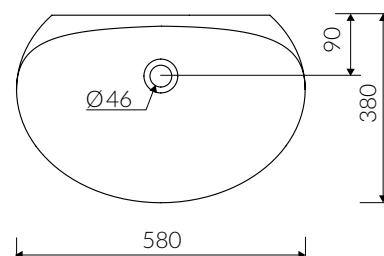

ALICE S

- Zalecany sposób montażu / Recommended mounting method:
- Stojąca-przyścienna / Back to wall floor standing
- Montaż za pomocą haków / Installed with hooks
- Dostosowana do typu baterii / Suitable with kind of faucets:
- Ścienna / Wall mounted
- Bez otworu na baterię / Without tap hole
- Bez przelewu / Without overflow
- Materiał / Material:
- MINERALICAST®
- Waga / Weight : 20,3 kg

UMYWALKA STOJĄCA-PRZYŚCIENNA BACK TO WALL FLOOR STANDING WASHBASIN

Index: P_S_002_04_0580

DŁUGOŚĆ LENGTH	SZEROKOŚĆ WIDTH	WYSOKOŚĆ HEIGHT
580	380	980

Wymiary podane z tolerancją /
Dimensions specified with tolerance: