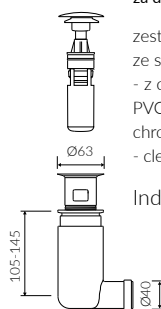

* za dopłatą / additional fees apply

zestaw syfonowy PCV
ze spustem „Klik Klak” - chrom
- z czyszczeniem od góry
PVC trap set with
chromed „Click Clack” trigger
- cleaning from the top system

Index: Easy Clean*