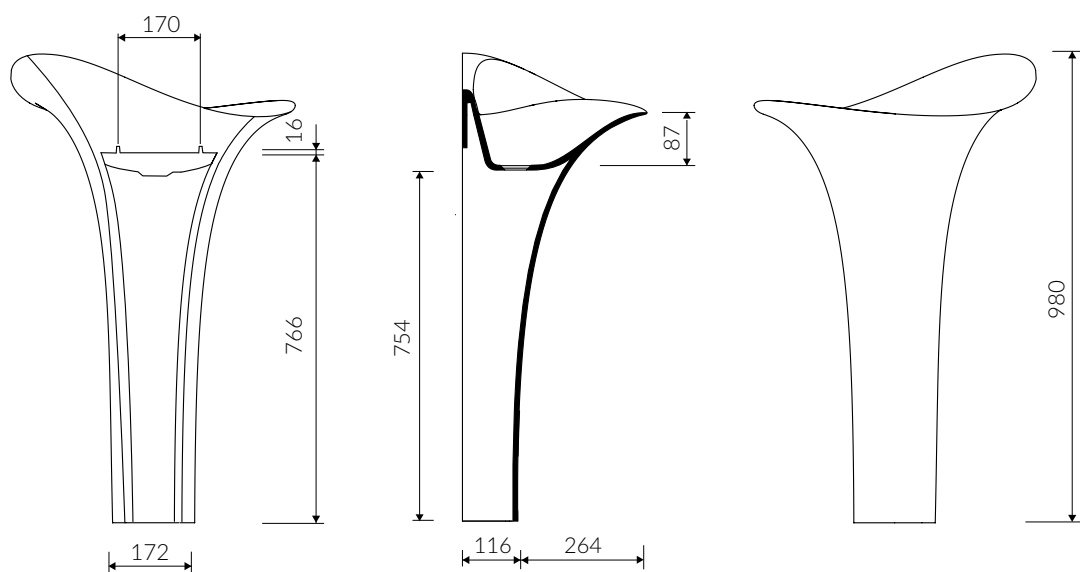

ALICE S

- Zalecany sposób montażu / Recommended mounting method:
- Stojąca-przyścienna / Back to wall floor standing
- Montaż za pomocą haków / Installed with hooks
- Dostosowana do typu baterii / Suitable with kind of faucets:
- Ścienna / Wall mounted
- Bez otworu na baterię / Without tap hole
- Bez przelewu / Without overflow
- Materiał / Material:
- MINERALICAST®
- Waga / Weight : 20,3 kg

UMYWALKA STOJĄCA-PRZYŚCIENNA BACK TO WALL FLOOR STANDING WASHBASIN

Index: P_S_002_04_0580

DŁUGOŚĆ LENGTH	SZEROKOŚĆ WIDTH	WYSOKOŚĆ HEIGHT
580	380	980

Wymiary podane z tolerancją /
Dimensions specified with tolerance:

do 700 mm (+2 -0)
od 701 do 1200 mm (+3 -0)

PRODUKT KOMPATYBILNY Z / PRODUCT COMPATIBLE WITH:

w zestawie / set included

zestaw syfonowy PCV
ze spustem „Klik Klak” - chrom
PVC trap set with
chromed „Click Clack” trigger