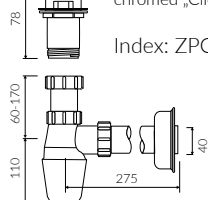

Wymiary podane z tolerancją /
Dimensions specified with tolerance:

do 700 mm (+2 -0)
od 701 do 1200 mm (+3 -0)

PRODUKT KOMPATYBILNY Z / PRODUCT COMPATIBLE WITH:

w zestawie / set included

zestaw syfonowy PCV
ze spustem „Klik Klak” - chrom
PVC trap set with
chromed „Click Clack” trigger

Index: ZPC