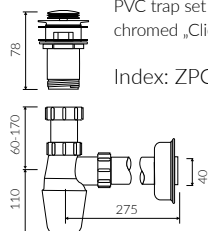

Wymiary podane z tolerancją / Dimensions specified with tolerance:
do/to 700 mm (+2/-0) od/from 701 do/to 1200 mm (+3/-0)

PRODUKT KOMPATYBILNY Z / PRODUCT COMPATIBLE WITH:

* za dopłatą / additional fees apply

zestaw syfonowy PCV
ze spustem „Klik Klak” - chrom
PVC trap set with
chromed „Click Clack” trigger

Index: ZPC*