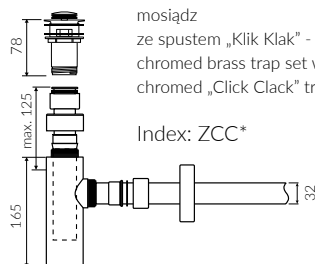

ATRIA

UMYWALKA NABLATOWA COUNTERTOP WASHBASIN

Index: **P_U_007_01_0650**

- Zalecany sposób montażu / Recommended mounting method:
- Nablatowa / Countertop
- Dostosowana do typu baterii / Suitable with kind of faucets:
- Ścienne / Wall mounted
- Nablatowa / Countertop
- Z otworem lub bez otworu na baterię / With or without tap hole
- Bez przelewu / Without overflow
- Materiał / Material:
- MINERALICAST®
- MONOCAST®
- Waga / Weight : 8 kg

DŁUGOŚĆ LENGTH	SZEROKOŚĆ WIDTH	WYSOKOŚĆ HEIGHT
650	520	150

MONOCAST® /
wymiary (mniejsze o 0,5%-0,6%) / dimensions (smaller by 0,5%-0,6%)
waga (lżejsze o 15%-25%) / weight (lighter by 15%-25%)

Wymiary podane z tolerancją / Dimensions specified with tolerance:
do/to 700 mm (+2/-0) od/from 701 do/to 1200 mm (+3/-0)

PRODUKT KOMPATYBILNY Z / PRODUCT COMPATIBLE WITH:

* za dopłatą / additional fees apply

zestaw syfonowy PCV
ze spustem „Klik Klak” - chrom
PVC trap set with
chromed „Click Clack” trigger

Index: ZPC*

* za dopłatą / additional fees apply

zestaw syfonowy - chromowany
mosiądz
ze spustem „Klik Klak” - chrom
chromed brass trap set with
chromed „Click Clack” trigger

Index: ZCC*

* za dopłatą / additional fees apply

zestaw syfonowy PCV
ze spustem „Klik Klak” - chrom
- z czyszczeniem od góry
PVC trap set with
chromed „Click Clack” trigger
- cleaning from the top system