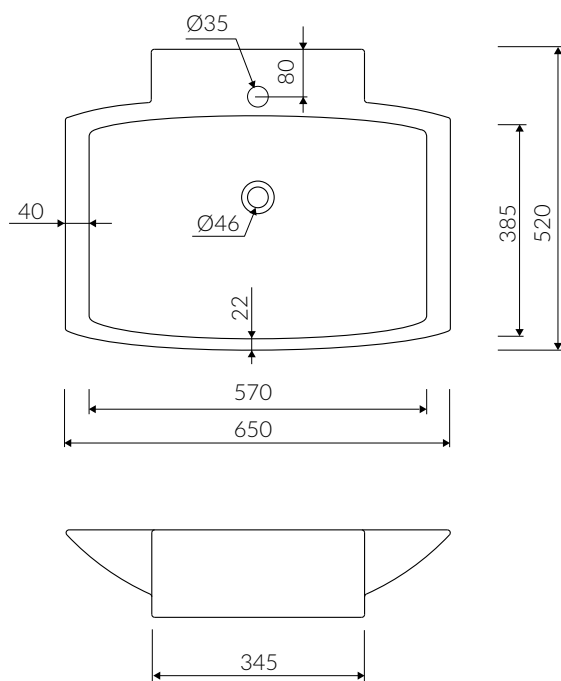

ATRIA

UMYWALKA NABLATOWA COUNTERTOP WASHBASIN

Index: **P_U_007_01_0650**

- Zalecany sposób montażu / Recommended mounting method:
- Nablatowa / Countertop
- Dostosowana do typu baterii / Suitable with kind of faucets:
- Ścienne / Wall mounted
- Nablatowa / Countertop
- Z otworem lub bez otworu na baterię / With or without tap hole
- Bez przelewu / Without overflow
- Materiał / Material:
- MINERALICAST®
- MONOCAST®
- Waga / Weight : 8 kg

DŁUGOŚĆ LENGTH	SZEROKOŚĆ WIDTH	WYSOKOŚĆ HEIGHT
650	520	150

MONOCAST® /
wymiary (mniejsze o 0,5%-0,6%) / dimensions (smaller by 0,5%-0,6%)
waga (lżejsze o 15%-25%) / weight (lighter by 15%-25%)

Wymiary podane z tolerancją / Dimensions specified with tolerance:
do/to 700 mm (+2/-0) od/from 701 do/to 1200 mm (+3/-0)