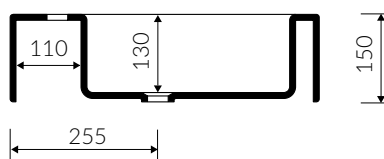

ATRIA

UMYWALKA NABLATOWA COUNTERTOP WASHBASIN

Index: **P_U_007_01_0650**

- Zalecany sposób montażu / Recommended mounting method:
- Nablatowa / Countertop
- Dostosowana do typu baterii / Suitable with kind of faucets:
- Ścienne / Wall mounted
- Nablatowa / Countertop
- Z otworem lub bez otworu na baterię / With or without tap hole
- Bez przelewu / Without overflow
- Materiał / Material:
- MINERALICAST®
- MONOCAST®
- Waga / Weight : 8 kg

DŁUGOŚĆ LENGTH	SZEROKOŚĆ WIDTH	WYSOKOŚĆ HEIGHT
650	520	150

MONOCAST® /
wymiary (mniejsze o 0,5%-0,6%) / dimensions (smaller by 0,5%-0,6%)
waga (lżejsze o 15%-25%) / weight (lighter by 15%-25%)

Wymiary podane z tolerancją / Dimensions specified with tolerance:
do/to 700 mm (+2/-0) od/from 701 do/to 1200 mm (+3/-0)