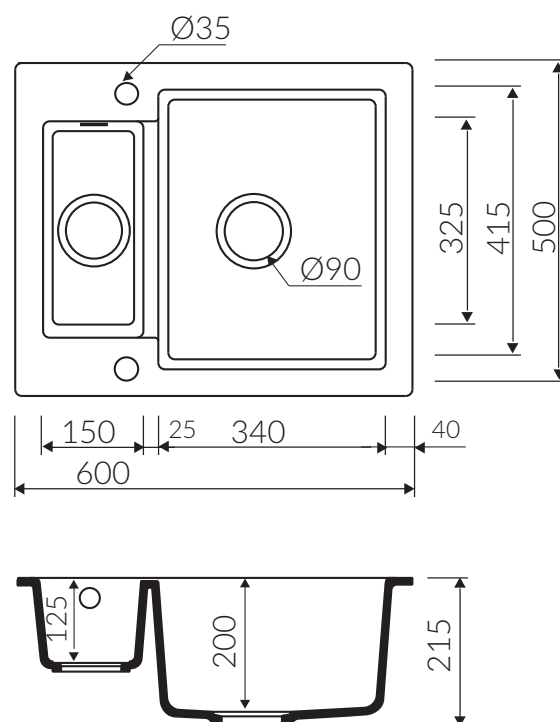

BARIO

600 1,5K

 minimalny rozmiar szafki
minimal cabinet size

 zlewozmywak odwracalny
reversible sink

 zlewozmywak wpuszczany w blat
inset sink

 z zaczepami
installation with mounting clips

 wycięcie według wykrojnika
cutting template included

 szeroka paleta barw
available in wide colors range

 materiał
material **MAGRANIT®**

 waga / weight : 12,2 kg

1.5 KOMORY
1.5 BOWL SINK

Index: **P_Z_010_50_0600**

DŁUGOŚĆ LENGTH	SZEROKOŚĆ WIDTH	WYSOKOŚĆ HEIGHT
600	500	215

Wymiary zlewozmywaka mogą się różnić o 0,3%.
Dimensions of the kitchen sink may differ by 0.3 %.