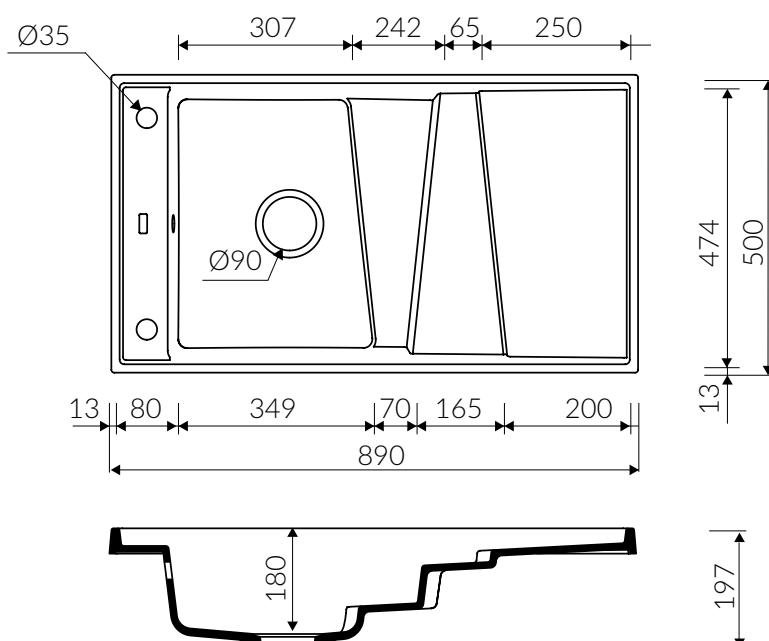

BATEA

890 1KO

 minimalny rozmiar szafki
minimal cabinet size

 zlewozmywak odwracalny
reversible sink

 zlewozmywak wpuszczany w blat
inset sink

 montowany za pomocą silikonu
silicone installation

 wycięcie według wykrojnika
cutting template included

 szeroka paleta barw
available in wide colors range

 materiał MAGRANIT®
material

 waga / weight : 16.2 kg

1.5 KOMORY Z OCIEKACZEM
1.5 BOWL SINK WITH DRAINING BOARD

Index: **P_Z_011_11_0890**

DŁUGOŚĆ LENGTH	SZEROKOŚĆ WIDTH	WYSOKOŚĆ HEIGHT
890	500	197

Wymiary zlewozmywaka mogą się różnić o 0,3%.
Dimensions of the kitchen sink may differ by 0.3 %.

do pobrania / downloads
www.marmorin.pl

.3ds .dwg .dxf