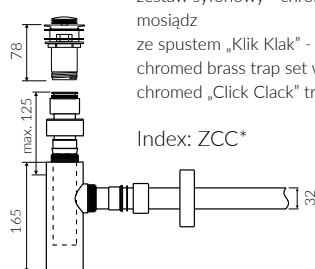

CARME 130

- Zalecany sposób montażu / Recommended mounting method:
- Meblowa / Vanity
- Z otworami lub bez otworów montażowych / With or without mounting holes
- Dostosowana do typu baterii / Suitable with kind of faucets:
- Ścienne / Wall mounted
- Nablatowa / Countertop
- Z otworem lub bez otworu na baterię / With or without tap hole
- Z przelewem lub bez przelewu / With or without overflow
- Materiał / Material:
- MINERALICAST®
- MONOCAST®
- Waga / Weight : 26 kg

Wymiary podane z tolerancją / Dimensions specified with tolerance:
do/to 700 mm (+2/-0) od/from 701 do/to 1200 mm (+3/-0)

PRODUKT KOMPATYBILNY Z / PRODUCT COMPATIBLE WITH:

* za dopłatą / additional fees apply

zestaw syfonowy PCV
ze spustem „Klik Klak” - chrom
PVC trap set with
chromed „Click Clack” trigger

Index: ZPC*

* za dopłatą / additional fees apply

zestaw syfonowy - chromowany
mosiądz
ze spustem „Klik Klak” - chrom
chromed brass trap set with
chromed „Click Clack” trigger

Index: ZCC*

* za dopłatą / additional fees apply

zestaw syfonowy PCV
ze spustem „Klik Klak” - chrom
- z czyszczeniem od góry
PVC trap set with
chromed „Click Clack” trigger
- cleaning from the top system