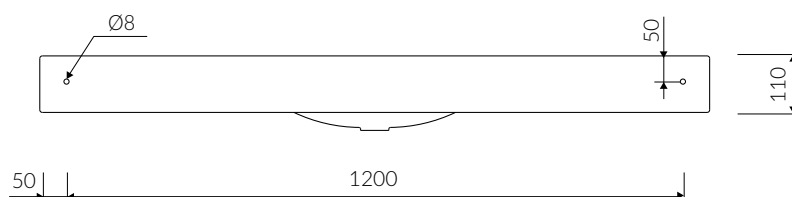

CARME 130

- Zalecany sposób montażu / Recommended mounting method:
- Meblowa / Vanity
- Z otworami lub bez otworów montażowych / With or without mounting holes
- Dostosowana do typu baterii / Suitable with kind of faucets:
- Ścienne / Wall mounted
- Nablatowa / Countertop
- Z otworem lub bez otworu na baterię / With or without tap hole
- Z przelewem lub bez przelewu / With or without overflow
- Materiał / Material:
- MINERALICAST®
- MONOCAST®
- Waga / Weight : 26 kg

UMYWALKA MEBLOWA VANITY WASHBASIN

Index: **P_U_012_02_1300**

DŁUGOŚĆ LENGTH	SZEROKOŚĆ WIDTH	WYSOKOŚĆ HEIGHT
1300	550	150

MONOCAST®
wymiary (mniejsze o 0,5%-0,6%) / dimensions (smaller by 0,5%-0,6%)
waga (lżejsze o 15%-25%) / weight (lighter by 15%-25%)

Wymiary podane z tolerancją / Dimensions specified with tolerance:
do/to 700 mm (+2/-0) od/from 701 do/to 1200 mm (+3/-0)

PRODUKT KOMPATYBILNY Z / PRODUCT COMPATIBLE WITH:

* za dopłatą / additional fees apply