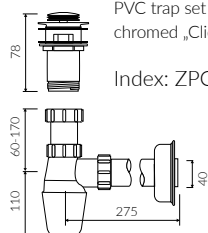

Wymiary podane z tolerancją / Dimensions specified with tolerance:
do/to 700 mm (+2/-0) od/from 701 do/to 1200 mm (+3/-0)

PRODUKT KOMPATYBILNY Z / PRODUCT COMPATIBLE WITH:

* za dopłatą / additional fees apply

zestaw syfonowy PCV
ze spustem „Klik Klak” - chrom
PVC trap set with
chromed „Click Clack” trigger

Index: ZPC*