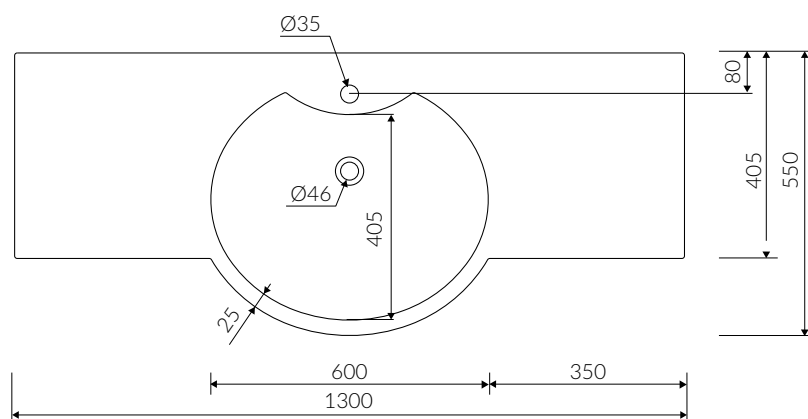

CARME 130

- Zalecany sposób montażu / Recommended mounting method:
- Meblowa / Vanity
- Z otworami lub bez otworów montażowych / With or without mounting holes
- Dostosowana do typu baterii / Suitable with kind of faucets:
- Ścienne / Wall mounted
- Nablatowa / Countertop
- Z otworem lub bez otworu na baterię / With or without tap hole
- Z przelewem lub bez przelewu / With or without overflow
- Materiał / Material:
- MINERALICAST®
- MONOCAST®
- Waga / Weight : 26 kg

UMYWALKA MEBLOWA VANITY WASHBASIN

Index: **P_U_012_02_1300**

DŁUGOŚĆ LENGTH	SZEROKOŚĆ WIDTH	WYSOKOŚĆ HEIGHT
1300	550	150

MONOCAST®
wymiary (mniejsze o 0,5%-0,6%) / dimensions (smaller by 0,5%-0,6%)
waga (lżejsze o 15%-25%) / weight (lighter by 15%-25%)

Wymiary podane z tolerancją / Dimensions specified with tolerance:
do/to 700 mm (+2/-0) od/from 701 do/to 1200 mm (+3/-0)

PRODUKT KOMPATYBILNY Z / PRODUCT COMPATIBLE WITH:

* za dopłatą / additional fees apply