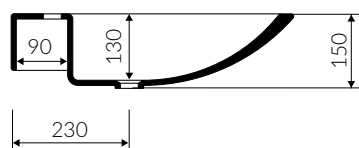

CARME 130

- Zalecany sposób montażu / Recommended mounting method:
- Meblowa / Vanity
- Z otworami lub bez otworów montażowych / With or without mounting holes
- Dostosowana do typu baterii / Suitable with kind of faucets:
- Ścienne / Wall mounted
- Nablatowa / Countertop
- Z otworem lub bez otworu na baterię / With or without tap hole
- Z przelewem lub bez przelewu / With or without overflow
- Materiał / Material:
- MINERALICAST®
- MONOCAST®
- Waga / Weight : 26 kg

UMYWALKA MEBLOWA VANITY WASHBASIN

Index: **P_U_012_02_1300**

DŁUGOŚĆ LENGTH	SZEROKOŚĆ WIDTH	WYSOKOŚĆ HEIGHT
1300	550	150

MONOCAST®
wymiary (mniejsze o 0,5%-0,6%) / dimensions (smaller by 0,5%-0,6%)
waga (lżejsze o 15%-25%) / weight (lighter by 15%-25%)

Wymiary podane z tolerancją / Dimensions specified with tolerance:
do/to 700 mm (+2/-0) od/from 701 do/to 1200 mm (+3/-0)

PRODUKT KOMPATYBILNY Z / PRODUCT COMPATIBLE WITH:

* za dopłatą / additional fees apply