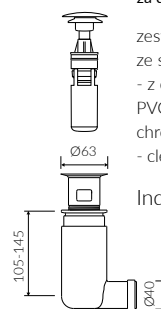

* za dopłatą / additional fees apply

zestaw syfonowy PCV
ze spustem „Klik Klak” - chrom
- z czyszczeniem od góry
PVC trap set with
chromed „Click Clack” trigger
- cleaning from the top system

Index: Easy Clean*