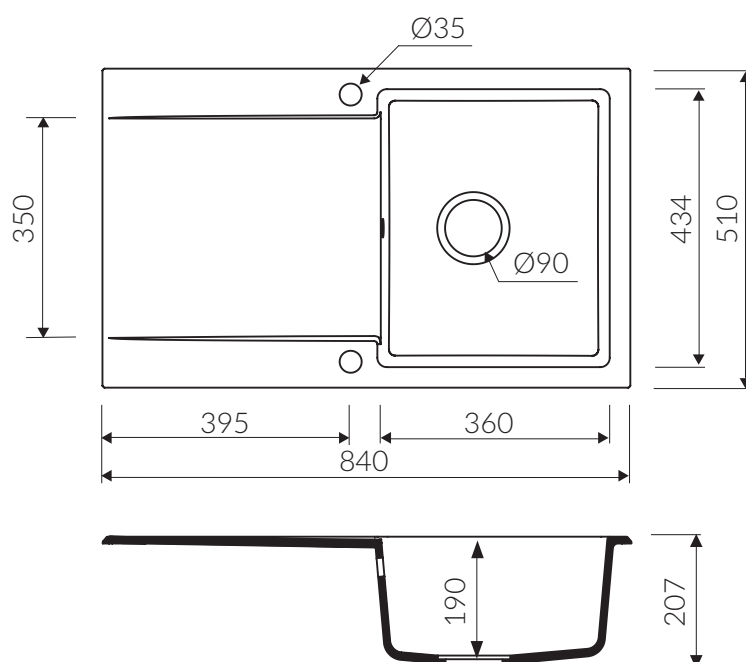

DEBRA

840 1KO

 minimalny rozmiar szafki
minimal cabinet size

 zlewozmywak odwracalny
reversible sink

 zlewozmywak wpuszczany w blat
inset sink

 z zaczepami
installation with mounting clips

 wycięcie według wykrojnika
cutting template included

 szeroka paleta barw
available in wide colors range

 materiał **MAGRANIT®**
material

 waga / weight : 13,9 kg

1 KOMORA Z OCIEKACZEM
1 BOWL SINK WITH DRAINER

Index: **P_Z_019_11_0840**

DŁUGOŚĆ LENGTH	SZEROKOŚĆ WIDTH	WYSOKOŚĆ HEIGHT
840	510	207

Wymiary zlewozmywaka mogą się różnić o 0,3%.
Dimensions of the kitchen sink may differ by 0.3 %.