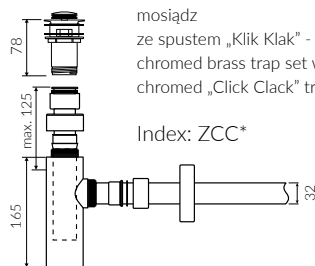

ELARA II

UMYWALKA MEBLOWA / NABLATOWA / WISZĄCA VANITY / COUNTERTOP / WALL-MOUNTED WASHBASIN

Index: **P_U_026_02_0400**

- Zalecany sposób montażu / Recommended mounting method:
 - Nablatowa / Countertop
 - Meblowa / Vanity
 - Wisząca / Wall-mounted
- Z otworami lub bez otworów montażowych / With or without mounting holes
- Dostosowana do typu baterii / Suitable with kind of faucets:
 - Ściana / Wall mounted
 - Nablatowa / Countertop
- Z otworem lub bez otworu na baterię / With or without tap hole
- Bez przelewu / Without overflow
- Materiał / Material:
 - MINERALICAST®
 - MONOCAST®
- Waga / Weight : 6 kg

DŁUGOŚĆ LENGTH	SZEROKOŚĆ WIDTH	WYSOKOŚĆ HEIGHT
400	200	100

MONOCAST®

wymiary (mniejsze o 0,5%-0,6%) / dimensions (smaller by 0,5%-0,6%)
waga (lżejsze o 15%-25%) / weight (lighter by 15%-25%)

Wymiary podane z tolerancją / Dimensions specified with tolerance:
do/to 700 mm (+2 -0) od/from 701 do/to 1200 mm (+3 -0)

PRODUKT KOMPATYBILNY Z / PRODUCT COMPATIBLE WITH:

* za dopłatą / additional fees apply

zestaw syfonowy PCV
ze spustem „Klik Klak” - chrom
PVC trap set with
chromed „Click Clack” trigger

Index: ZPC*

* za dopłatą / additional fees apply

zestaw syfonowy - chromowany
mosiądz
ze spustem „Klik Klak” - chrom
chromed brass trap set with
chromed „Click Clack” trigger

Index: ZCC*

* za dopłatą / additional fees apply

zestaw syfonowy PCV
ze spustem „Klik Klak” - chrom
- z czyszczeniem od góry
PVC trap set with
chromed „Click Clack” trigger
- cleaning from the top system