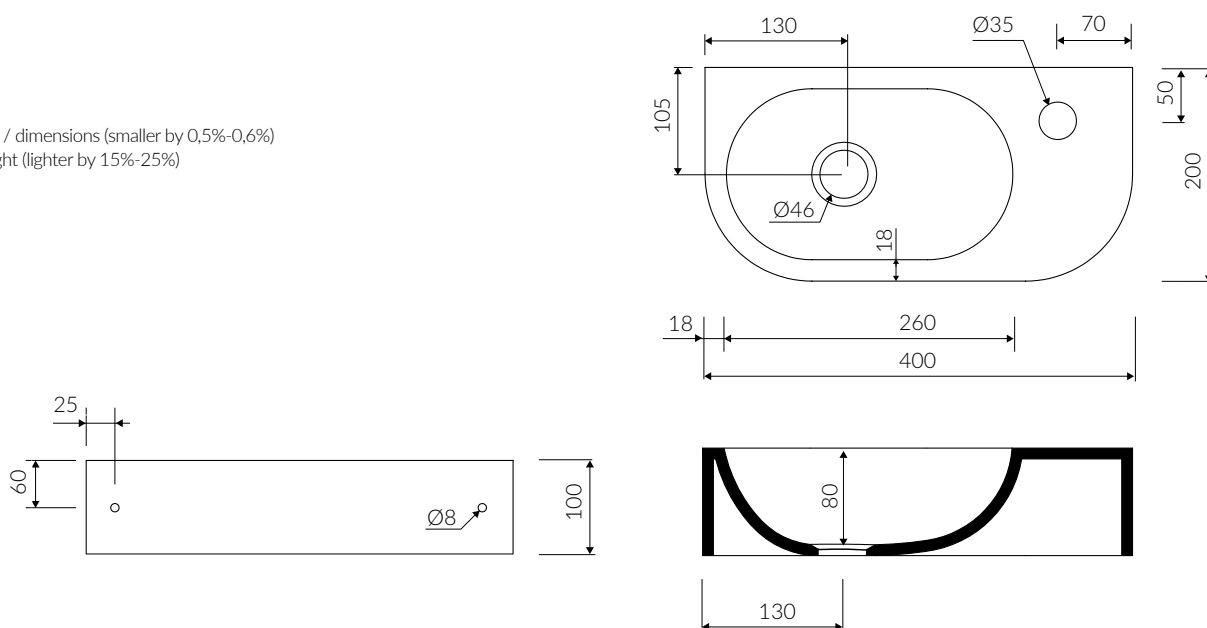

ELARA II

UMYWALKA MEBLOWA / NABLATOWA / WISZĄCA VANITY / COUNTERTOP / WALL-MOUNTED WASHBASIN

Index: **P_U_026_02_0400**

- Zalecany sposób montażu / Recommended mounting method:
 - Nablatowa / Countertop
 - Meblowa / Vanity
 - Wisząca / Wall-mounted
- Z otworami lub bez otworów montażowych / With or without mounting holes
- Dostosowana do typu baterii / Suitable with kind of faucets:
 - Ściana / Wall mounted
 - Nablatowa / Countertop
- Z otworem lub bez otworu na baterię / With or without tap hole
- Bez przelewu / Without overflow
- Materiał / Material:
 - MINERALICAST®
 - MONOCAST®
- Waga / Weight : 6 kg

DŁUGOŚĆ LENGTH	SZEROKOŚĆ WIDTH	WYSOKOŚĆ HEIGHT
400	200	100

MONOCAST®

wymiary (mniejsze o 0,5%-0,6%) / dimensions (smaller by 0,5%-0,6%)
waga (lżejsze o 15%-25%) / weight (lighter by 15%-25%)

Wymiary podane z tolerancją / Dimensions specified with tolerance:
do/to 700 mm (+2 -0) od/from 701 do/to 1200 mm (+3 -0)