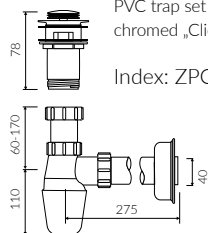

ELARA II

UMYWALKA MEBLOWA / NABLATOWA / WISZĄCA VANITY / COUNTERTOP / WALL-MOUNTED WASHBASIN

Index: **P_U_026_02_0400**

- Zalecany sposób montażu / Recommended mounting method:
 - Nablatowa / Countertop
 - Meblowa / Vanity
 - Wisząca / Wall-mounted
- Z otworami lub bez otworów montażowych / With or without mounting holes
- Dostosowana do typu baterii / Suitable with kind of faucets:
 - Ściana / Wall mounted
 - Nablatowa / Countertop
- Z otworem lub bez otworu na baterię / With or without tap hole
- Bez przelewu / Without overflow
- Materiał / Material:
 - MINERALICAST®
 - MONOCAST®
- Waga / Weight : 6 kg

DŁUGOŚĆ LENGTH	SZEROKOŚĆ WIDTH	WYSOKOŚĆ HEIGHT
400	200	100

MONOCAST®

wymiary (mniejsze o 0,5%-0,6%) / dimensions (smaller by 0,5%-0,6%)
waga (lżejsze o 15%-25%) / weight (lighter by 15%-25%)

Wymiary podane z tolerancją / Dimensions specified with tolerance:
do/to 700 mm (+2 -0) od/from 701 do/to 1200 mm (+3 -0)

PRODUKT KOMPATYBILNY Z / PRODUCT COMPATIBLE WITH:

* za dopłatą / additional fees apply

zestaw syfonowy PCV
ze spustem „Klik Klak” - chrom
PVC trap set with
chromed „Click Clack” trigger

Index: ZPC*

* za dopłatą / additional fees apply