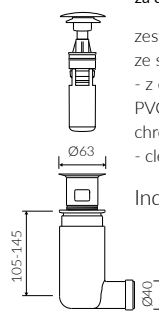

DŁUGOŚĆ LENGTH	SZEROKOŚĆ WIDTH	WYSOKOŚĆ HEIGHT
400	200	100

MONOCAST®

wymiary (mniejsze o 0,5%-0,6%) / dimensions (smaller by 0,5%-0,6%)
waga (lżejsze o 15%-25%) / weight (lighter by 15%-25%)

Wymiary podane z tolerancją / Dimensions specified with tolerance:
do/to 700 mm (+2 -0) od/from 701 do/to 1200 mm (+3 -0)

zestaw syfonowy - chromowany
mosiądz
ze spustem „Klik Klak” - chrom
chromed brass trap set with
chromed „Click Clack” trigger

Index: ZCC*

* za dopłatą / additional fees apply

zestaw syfonowy PCV
ze spustem „Klik Klak” - chrom
- z czyszczeniem od góry
PVC trap set with
chromed „Click Clack” trigger
- cleaning from the top system

Index: Easy Clean*

* za dopłatą / additional fees apply

zestaw syfonowy PCV
ze spustem „pop down” - chrom
PVC trap set with
chromed „pop down”
waste trigger

Index: ZCCN*