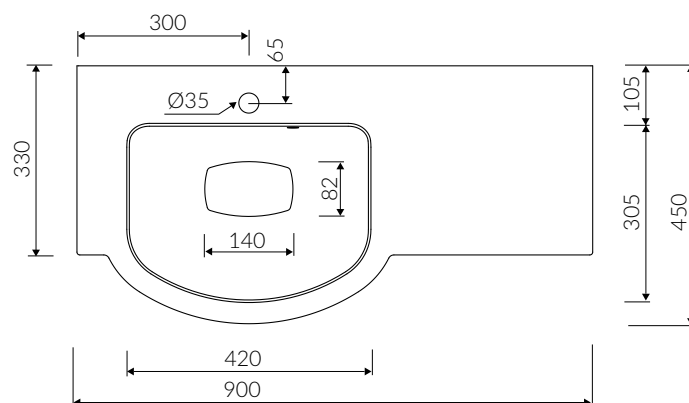

EMMA 90 L/R

zdjęcie / photo: EMMA 900 L

- Zalecany sposób montażu / Recommended mounting method:
- Meblowa / Vanity
- Dostosowana do typu baterii / Suitable with kind of faucets:
- Ściana / Wall mounted
- Nablátowa / Countertop
- Z otworem lub bez otworu na baterię / With or without tap hole
- Z przelewem zintegrowanym/ With integrated overflow
- Z płytką / With waste cover
- Z możliwością zamknięcia odpływu wody przy zastosowaniu zestawu ZCCN
Use ZCCN syphon to stop water draining
- Materiał / Material:
- MINERALICAST®
- MONOCAST®
- Waga / Weight : 15 kg

UMYWALKA MEBLOWA VANITY WASHBASIN

Lewa / Left Index: **P_U_027_03_0900**

Prawa / Right Index: **P_U_027_04_0900**

DŁUGOŚĆ LENGTH	SZEROKOŚĆ WIDTH	WYSOKOŚĆ HEIGHT
900	450	178

MONOCAST®

wymiary (mniejsze o 0,5%-0,6%) / dimensions (smaller by 0,5%-0,6%)
waga (lżejsze o 15%-25%) / weight (lighter by 15%-25%)

Wymiary podane z tolerancją /
Dimensions specified with tolerance:

do/to 700 mm (0/+2)
od/from 701 do/to 1200 mm (0/+3)

PRODUKT KOMPATYBILNY Z / PRODUCT COMPATIBLE WITH:

* za dopłatą / additional fees apply