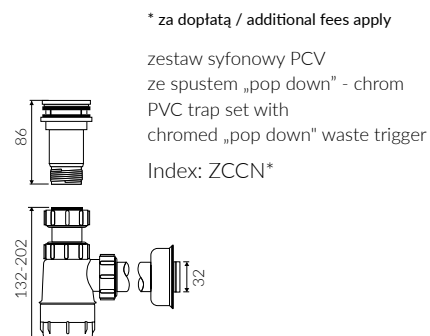

Wymiary podane z tolerancją /
Dimensions specified with tolerance:

do/to 700 mm (0/+2)
od/from 701 do/to 1200 mm (0/+3)

PRODUKT KOMPATYBILNY Z / PRODUCT COMPATIBLE WITH:

* za dopłatą / additional fees apply

zestaw syfonowy PCV
z sitkiem i gumowym korkiem
PVC trap set
with strainer and rubber plug

Index: ZPS*

* za dopłatą / additional fees apply

zestaw syfonowy - chromowany mosiądz
z sitkiem i gumowym korkiem
chromed brass trap set
with strainer and rubber plug

Index: ZCS*

* za dopłatą / additional fees apply

zestaw syfonowy PCV
ze spustem „pop down” - chrom
PVC trap set with
chromed „pop down” waste trigger

Index: ZCCN*