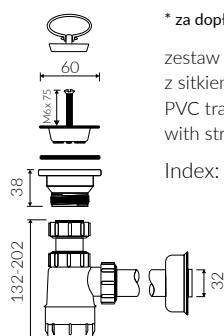

EMMA 90 L/R

zdjęcie / photo: EMMA 900 L

- Zalecany sposób montażu / Recommended mounting method:
- Meblowa / Vanity
- Dostosowana do typu baterii / Suitable with kind of faucets:
- Ściana / Wall mounted
- Nablátowa / Countertop
- Z otworem lub bez otworu na baterię / With or without tap hole
- Z przelewem zintegrowanym/ With integrated overflow
- Z płytką / With waste cover
- Z możliwością zamknięcia odpływu wody przy zastosowaniu zestawu ZCCN
Use ZCCN syphon to stop water draining
- Materiał / Material:
- MINERALICAST®
- MONOCAST®
- Waga / Weight : 15 kg

UMYWALKA MEBLOWA VANITY WASHBASIN

Lewa / Left Index: **P_U_027_03_0900**

Prawa / Right Index: **P_U_027_04_0900**

DŁUGOŚĆ LENGTH	SZEROKOŚĆ WIDTH	WYSOKOŚĆ HEIGHT
900	450	178

MONOCAST®

wymiary (mniejsze o 0,5%-0,6%) / dimensions (smaller by 0,5%-0,6%)
waga (lżejsze o 15%-25%) / weight (lighter by 15%-25%)

Wymiary podane z tolerancją /
Dimensions specified with tolerance:

do/to 700 mm (0/+2)
od/from 701 do/to 1200 mm (0/+3)

PRODUKT KOMPATYBILNY Z / PRODUCT COMPATIBLE WITH:

* za dopłatą / additional fees apply