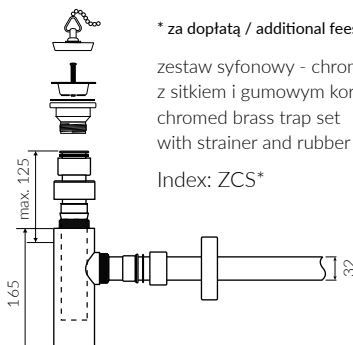

EMMA 90 L/R

zdjęcie / photo: EMMA 900 L

- Zalecany sposób montażu / Recommended mounting method:
- Meblowa / Vanity
- Dostosowana do typu baterii / Suitable with kind of faucets:
- Ściana / Wall mounted
- Nablátowa / Countertop
- Z otworem lub bez otworu na baterię / With or without tap hole
- Z przelewem zintegrowanym/ With integrated overflow
- Z płytką / With waste cover
- Z możliwością zamknięcia odpływu wody przy zastosowaniu zestawu ZCCN
Use ZCCN syphon to stop water draining
- Materiał / Material:
- MINERALICAST®
- MONOCAST®
- Waga / Weight : 15 kg

UMYWALKA MEBLOWA VANITY WASHBASIN

Lewa / Left Index: **P_U_027_03_0900**

Prawa / Right Index: **P_U_027_04_0900**

DŁUGOŚĆ LENGTH	SZEROKOŚĆ WIDTH	WYSOKOŚĆ HEIGHT
900	450	178

MONOCAST®

wymiary (mniejsze o 0,5%-0,6%) / dimensions (smaller by 0,5%-0,6%)
waga (lżejsze o 15%-25%) / weight (lighter by 15%-25%)

Wymiary podane z tolerancją /
Dimensions specified with tolerance:

do/to 700 mm (0/+2)
od/from 701 do/to 1200 mm (0/+3)

PRODUKT KOMPATYBILNY Z / PRODUCT COMPATIBLE WITH:

* za dopłatą / additional fees apply

zestaw syfonowy PCV
z sitkiem i gumowym korkiem
PVC trap set
with strainer and rubber plug

Index: ZPS*

* za dopłatą / additional fees apply

zestaw syfonowy - chromowany mosiądz
z sitkiem i gumowym korkiem
chromed brass trap set
with strainer and rubber plug