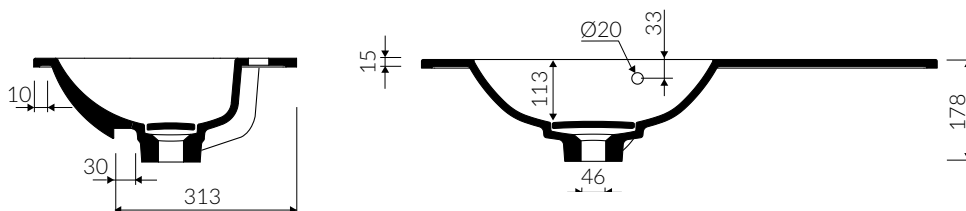

EMMA 90 L/R

zdjęcie / photo: EMMA 900 L

- Zalecany sposób montażu / Recommended mounting method:
- Meblowa / Vanity
- Dostosowana do typu baterii / Suitable with kind of faucets:
- Ściana / Wall mounted
- Nablátowa / Countertop
- Z otworem lub bez otworu na baterię / With or without tap hole
- Z przelewem zintegrowanym/ With integrated overflow
- Z płytką / With waste cover
- Z możliwością zamknięcia odpływu wody przy zastosowaniu zestawu ZCCN
Use ZCCN syphon to stop water draining
- Materiał / Material:
- MINERALICAST®
- MONOCAST®
- Waga / Weight : 15 kg

UMYWALKA MEBLOWA VANITY WASHBASIN

Lewa / Left Index: **P_U_027_03_0900**

Prawa / Right Index: **P_U_027_04_0900**

DŁUGOŚĆ LENGTH	SZEROKOŚĆ WIDTH	WYSOKOŚĆ HEIGHT
900	450	178

MONOCAST®

wymiary (mniejsze o 0,5%-0,6%) / dimensions (smaller by 0,5%-0,6%)
waga (lżejsze o 15%-25%) / weight (lighter by 15%-25%)

Wymiary podane z tolerancją /
Dimensions specified with tolerance:

do/to 700 mm (0/+2)
od/from 701 do/to 1200 mm (0/+3)

PRODUKT KOMPATYBILNY Z / PRODUCT COMPATIBLE WITH:

* za dopłatą / additional fees apply