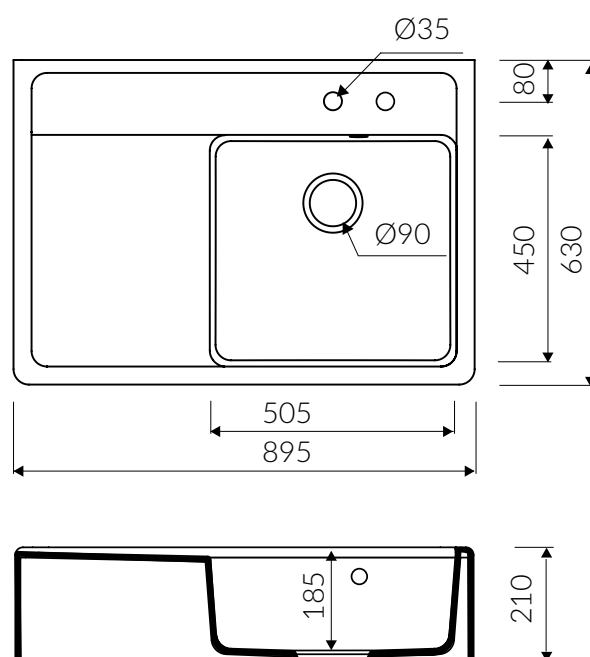

EWIT 895 1KO

 minimalny rozmiar szafki
minimal cabinet size

 zlewozmywak nabeblowy
countertop sink

 montowany za pomocą silikonu
silicone installation

 w komplecie zestaw syfonowy automatyczny
automatic siphon included

 waga / weight : 27.6 kg

1 KOMORA Z OCIEKACZEM
1 BOWL SINK WITH DRAINING BOARD

Index: **P_Z_029_11_0895**

DŁUGOŚĆ LENGTH	SZEROKOŚĆ WIDTH	WYSOKOŚĆ HEIGHT
895	630	210

Wymiary zlewozmywaka mogą się różnić o 0,3%.
Dimensions of the kitchen sink may differ by 0.3 %.