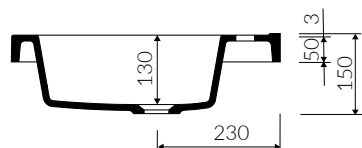

GRETA 150 D

- Zalecany sposób montażu / Recommended mounting method:
- Meblowa / Vanity
- Dostosowana do typu baterii / Suitable with kind of faucets:
- Ścienne / Wall mounted
- Nablutowa / Countertop
- Z otworem lub bez otworu na baterię / With or without tap hole
- Z przelewem lub bez przelewu / With or without overflow
- Materiał / Material:
- MINERALICAST®
- MONOCAST®
- Waga / Weight : 36 kg

UMYWALKA MEBLOWA
VANITY WASHBASIN

Index: **P_U_546_08_1200**

DŁUGOŚĆ LENGTH	SZEROKOŚĆ WIDTH	WYSOKOŚĆ HEIGHT
1500	500	150

MONOCAST®

wymiary (mniejsze o 0,5%-0,6%) / dimensions (smaller by 0,5%-0,6%)
waga (lżejsze o 15%-25%) / weight (lighter by 15%-25%)

Wymiary podane z tolerancją /
Dimensions specified with tolerance:

do/to 700 mm (+2/-0)
od/from 701 do/to 1200 mm (+3/-0)
od/from 1201 do/to 1800 mm (+4/-0)

PRODUKT KOMPATYBILNY Z / PRODUCT COMPATIBLE WITH: