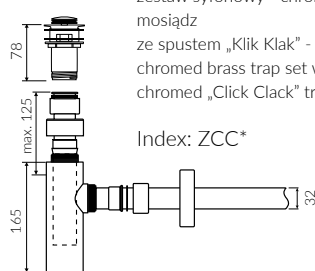

GRETA 150 D

- Zalecany sposób montażu / Recommended mounting method:
- Meblowa / Vanity
- Dostosowana do typu baterii / Suitable with kind of faucets:
- Ścienne / Wall mounted
- Nablutowa / Countertop
- Z otworem lub bez otworu na baterię / With or without tap hole
- Z przelewem lub bez przelewu / With or without overflow
- Materiał / Material:
- MINERALICAST®
- MONOCAST®
- Waga / Weight : 36 kg

Wymiary podane z tolerancją /
Dimensions specified with tolerance:

do/to 700 mm (+2/-0)
od/from 701 do/to 1200 mm (+3/-0)
od/from 1201 do/to 1800 mm (+4/-0)

PRODUKT KOMPATYBILNY Z / PRODUCT COMPATIBLE WITH:

* za dopłatą / additional fees apply

zestaw syfonowy PCV
ze spustem „Klik Klak” - chrom
PVC trap set with
chromed „Click Clack” trigger

Index: ZPC*

* za dopłatą / additional fees apply

zestaw syfonowy - chromowany
mosiądz
ze spustem „Klik Klak” - chrom
chromed brass trap set with
chromed „Click Clack” trigger

Index: ZCC*

* za dopłatą / additional fees apply

zestaw syfonowy PCV
ze spustem „Klik Klak” - chrom
- z czyszczeniem od góry
PVC trap set with
chromed „Click Clack” trigger
- cleaning from the top system