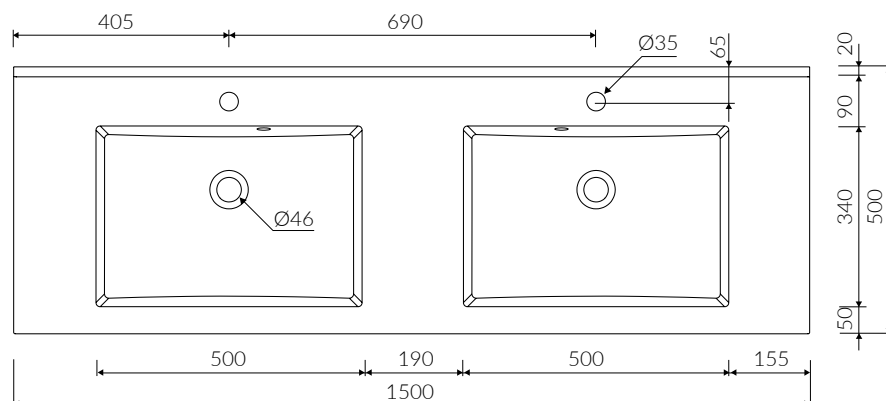

GRETA 150 D

- Zalecany sposób montażu / Recommended mounting method:
- Meblowa / Vanity
- Dostosowana do typu baterii / Suitable with kind of faucets:
- Ścienne / Wall mounted
- Nablutowa / Countertop
- Z otworem lub bez otworu na baterię / With or without tap hole
- Z przelewem lub bez przelewu / With or without overflow
- Materiał / Material:
- MINERALICAST®
- MONOCAST®
- Waga / Weight : 36 kg

UMYWALKA MEBLOWA
VANITY WASHBASIN

Index: **P_U_546_08_1200**

DŁUGOŚĆ LENGTH	SZEROKOŚĆ WIDTH	WYSOKOŚĆ HEIGHT
1500	500	150

MONOCAST®

wymiary (mniejsze o 0,5%-0,6%) / dimensions (smaller by 0,5%-0,6%)
waga (lżejsze o 15%-25%) / weight (lighter by 15%-25%)

Wymiary podane z tolerancją /
Dimensions specified with tolerance:

do/to 700 mm (+2/-0)
od/from 701 do/to 1200 mm (+3/-0)
od/from 1201 do/to 1800 mm (+4/-0)

PRODUKT KOMPATYBILNY Z / PRODUCT COMPATIBLE WITH: