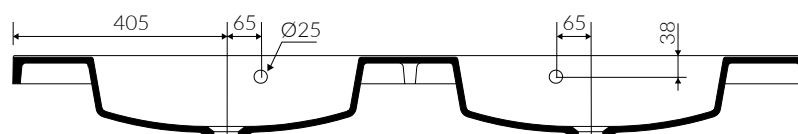

GRETA 150 D

- Zalecany sposób montażu / Recommended mounting method:
- Meblowa / Vanity
- Dostosowana do typu baterii / Suitable with kind of faucets:
- Ścienne / Wall mounted
- Nablutowa / Countertop
- Z otworem lub bez otworu na baterię / With or without tap hole
- Z przelewem lub bez przelewu / With or without overflow
- Materiał / Material:
- MINERALICAST®
- MONOCAST®
- Waga / Weight : 36 kg

UMYWALKA MEBLOWA
VANITY WASHBASIN

Index: **P_U_546_08_1200**

DŁUGOŚĆ LENGTH	SZEROKOŚĆ WIDTH	WYSOKOŚĆ HEIGHT
1500	500	150

MONOCAST®

wymiary (mniejsze o 0,5%-0,6%) / dimensions (smaller by 0,5%-0,6%)
waga (lżejsze o 15%-25%) / weight (lighter by 15%-25%)

Wymiary podane z tolerancją /
Dimensions specified with tolerance:

do/to 700 mm (+2/-0)
od/from 701 do/to 1200 mm (+3/-0)
od/from 1201 do/to 1800 mm (+4/-0)

PRODUKT KOMPATYBILNY Z / PRODUCT COMPATIBLE WITH: