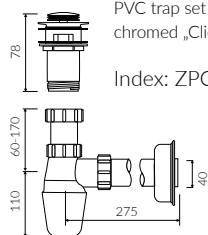

GRETA 150

- Zalecany sposób montażu / Recommended mounting method:
- Meblowa / Vanity
- Dostosowana do typu baterii / Suitable with kind of faucets:
- Ściana / Wall mounted
- Nablatowa / Countertop
- Z otworem lub bez otworu na baterię / With or without tap hole
- Z przelewem lub bez przelewu / With or without overflow
- Materiał / Material:
- MINERALICAST®
- MONOCAST®
- Waga / Weight : 31 kg

UMYWALKA MEBLOWA VANITY WASHBASIN

Index: **P_U_546_07_1500**

DŁUGOŚĆ LENGTH	SZEROKOŚĆ WIDTH	WYSOKOŚĆ HEIGHT
1500	500	150

MONOCAST®

wymiary (mniejsze o 0,5%-0,6%) / dimensions (smaller by 0,5%-0,6%)
waga (lżejsze o 15%-25%) / weight (lighter by 15%-25%)

Wymiary podane z tolerancją /
Dimensions specified with tolerance:

do/to 700 mm (+2/-0)
od/from 701 do/to 1200 mm (+3/-0)
od/from 1201 do/to 1800 mm (+4/-0)

PRODUKT KOMPATYBILNY Z / PRODUCT COMPATIBLE WITH:

* za dopłatą / additional fees apply

zestaw syfonowy PCV
ze spustem „Klik Klak” - chrom
PVC trap set with
chromed „Click Clack” trigger

Index: ZPC*

* za dopłatą / additional fees apply

zestaw syfonowy - chromowany
mosiądz
ze spustem „Klik Klak” - chrom
chromed brass trap set with
chromed „Click Clack” trigger