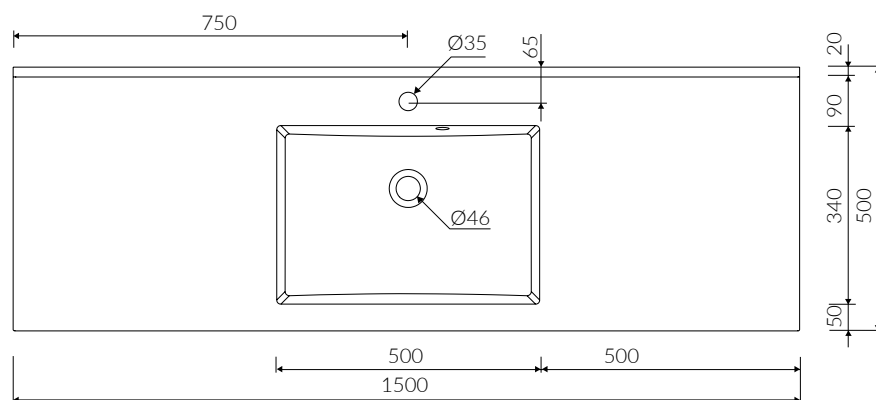

GRETA 150

- Zalecany sposób montażu / Recommended mounting method:
- Meblowa / Vanity
- Dostosowana do typu baterii / Suitable with kind of faucets:
- Ściana / Wall mounted
- Nablatowa / Countertop
- Z otworem lub bez otworu na baterię / With or without tap hole
- Z przelewem lub bez przelewu / With or without overflow
- Materiał / Material:
- MINERALICAST®
- MONOCAST®
- Waga / Weight : 31 kg

UMYWALKA MEBLOWA VANITY WASHBASIN

Index: **P_U_546_07_1500**

DŁUGOŚĆ LENGTH	SZEROKOŚĆ WIDTH	WYSOKOŚĆ HEIGHT
1500	500	150

MONOCAST®

wymiary (mniejsze o 0,5%-0,6%) / dimensions (smaller by 0,5%-0,6%)
waga (lżejsze o 15%-25%) / weight (lighter by 15%-25%)

Wymiary podane z tolerancją /
Dimensions specified with tolerance:

do/to 700 mm (+2/-0)
od/from 701 do/to 1200 mm (+3/-0)
od/from 1201 do/to 1800 mm (+4/-0)

PRODUKT KOMPATYBILNY Z / PRODUCT COMPATIBLE WITH: