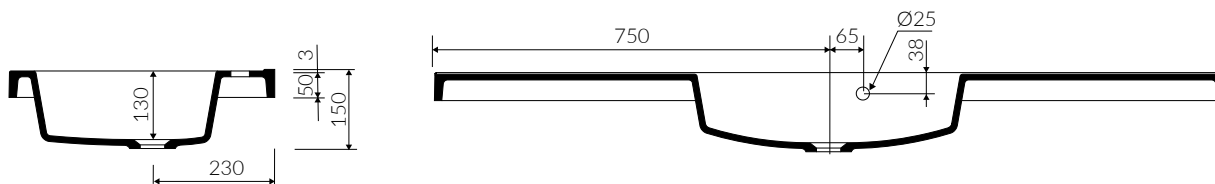

GRETA 150

- Zalecany sposób montażu / Recommended mounting method:
- Meblowa / Vanity
- Dostosowana do typu baterii / Suitable with kind of faucets:
- Ściana / Wall mounted
- Nablatowa / Countertop
- Z otworem lub bez otworu na baterię / With or without tap hole
- Z przelewem lub bez przelewu / With or without overflow
- Materiał / Material:
- MINERALICAST®
- MONOCAST®
- Waga / Weight : 31 kg

UMYWALKA MEBLOWA VANITY WASHBASIN

Index: **P_U_546_07_1500**

DŁUGOŚĆ LENGTH	SZEROKOŚĆ WIDTH	WYSOKOŚĆ HEIGHT
1500	500	150

MONOCAST®

wymiary (mniejsze o 0,5%-0,6%) / dimensions (smaller by 0,5%-0,6%)
waga (lżejsze o 15%-25%) / weight (lighter by 15%-25%)

Wymiary podane z tolerancją /
Dimensions specified with tolerance:

do/to 700 mm (+2/-0)
od/from 701 do/to 1200 mm (+3/-0)
od/from 1201 do/to 1800 mm (+4/-0)

PRODUKT KOMPATYBILNY Z / PRODUCT COMPATIBLE WITH: