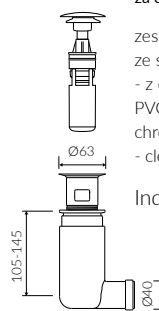

* za dopłatą / additional fees apply

zestaw syfonowy PCV
ze spustem „Klik Klak” - chrom
- z czyszczeniem od góry
PVC trap set with
chromed „Click Clack” trigger
- cleaning from the top system

Index: Easy Clean*