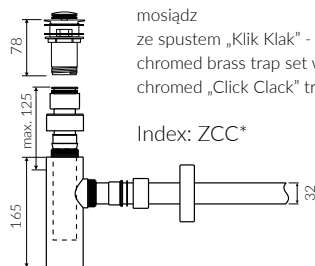

GRETA 150

- Zalecany sposób montażu / Recommended mounting method:
- Meblowa / Vanity
- Dostosowana do typu baterii / Suitable with kind of faucets:
- Ściana / Wall mounted
- Nablatowa / Countertop
- Z otworem lub bez otworu na baterię / With or without tap hole
- Z przelewem lub bez przelewu / With or without overflow
- Materiał / Material:
- MINERALICAST®
- MONOCAST®
- Waga / Weight : 31 kg

Wymiary podane z tolerancją /
Dimensions specified with tolerance:

do/to 700 mm (+2/-0)
od/from 701 do/to 1200 mm (+3/-0)
od/from 1201 do/to 1800 mm (+4/-0)

PRODUKT KOMPATYBILNY Z / PRODUCT COMPATIBLE WITH:

* za dopłatą / additional fees apply

zestaw syfonowy PCV
ze spustem „Klik Klak” - chrom
PVC trap set with
chromed „Click Clack” trigger

Index: ZPC*

* za dopłatą / additional fees apply

zestaw syfonowy - chromowany
mosiądz
ze spustem „Klik Klak” - chrom
chromed brass trap set with
chromed „Click Clack” trigger

Index: ZCC*

* za dopłatą / additional fees apply

zestaw syfonowy PCV
ze spustem „Klik Klak” - chrom
- z czyszczeniem od góry
PVC trap set with
chromed „Click Clack” trigger
- cleaning from the top system