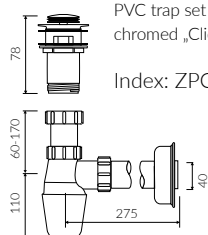

Wymiary podane z tolerancją / Dimensions specified with tolerance:
do/to 700 mm (+2/-0) od/from 701 do/to 1200 mm (+3/-0)

PRODUKT KOMPATYBILNY Z / PRODUCT COMPATIBLE WITH:

* za dopłatą / additional fees apply

zestaw syfonowy PCV
ze spustem „Klik Klak” - chrom
PVC trap set with
chromed „Click Clack” trigger

Index: ZPC*