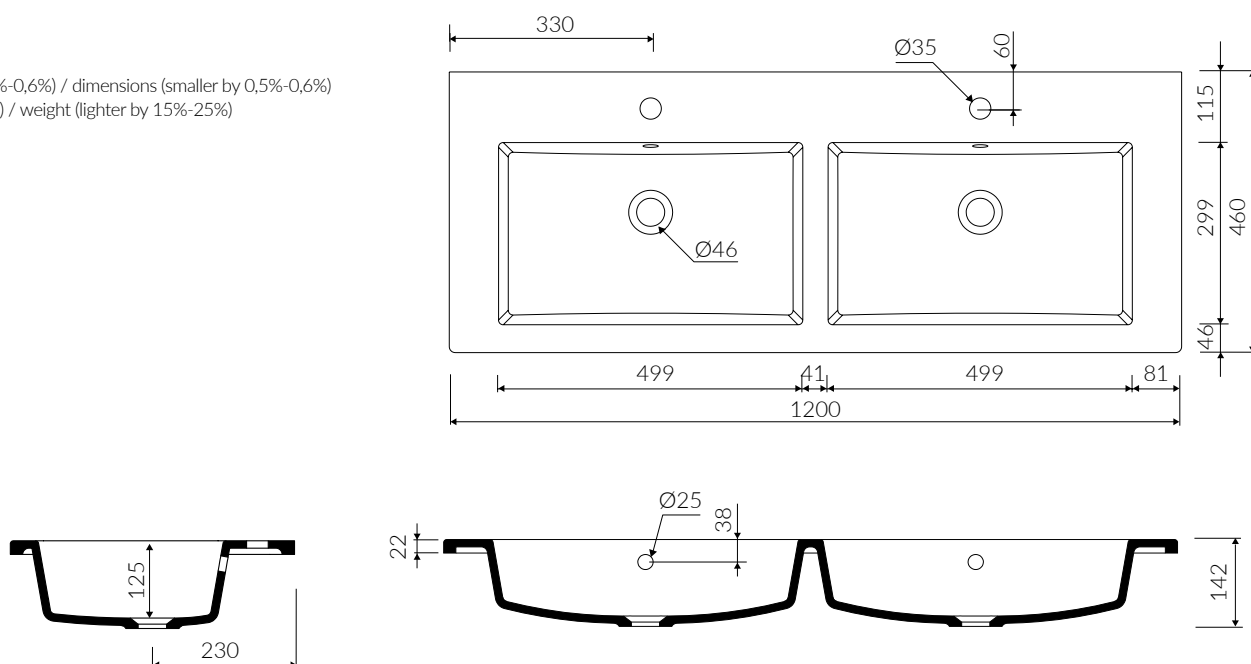

HUBERT 120 D

- Zalecany sposób montażu / Recommended mounting method:
- Meblowa / Vanity
- Dostosowana do typu baterii / Suitable with kind of faucets:
- Ścienne / Wall mounted
- Nablatowa / Countertop
- Z otworem lub bez otworu na baterię / With or without tap hole
- Z przelewem lub bez przelewu / With or without overflow
- Materiał / Material:
- MINERALICAST®
- MONOCAST®
- Waga / Weight : 24,6 kg

UMYWALKA MEBLOWA
VANITY WASHBASIN

Index: **P_U_547_05_1200**

DŁUGOŚĆ LENGTH	SZEROKOŚĆ WIDTH	WYSOKOŚĆ HEIGHT
1200	460	142

MONOCAST®
wymiary (mniejsze o 0,5%-0,6%) / dimensions (smaller by 0,5%-0,6%)
waga (lżejsze o 15%-25%) / weight (lighter by 15%-25%)

Wymiary podane z tolerancją / Dimensions specified with tolerance:
do/to 700 mm (+2/-0) od/from 701 do/to 1200 mm (+3/-0)

PRODUKT KOMPATYBILNY Z / PRODUCT COMPATIBLE WITH:

* za dopłatą / additional fees apply