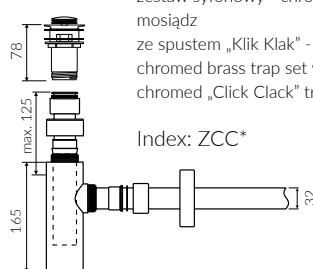

HUBERT 120 D

- Zalecany sposób montażu / Recommended mounting method:
- Meblowa / Vanity
- Dostosowana do typu baterii / Suitable with kind of faucets:
- Ścienne / Wall mounted
- Nablatowa / Countertop
- Z otworem lub bez otworu na baterię / With or without tap hole
- Z przelewem lub bez przelewu / With or without overflow
- Materiał / Material:
- MINERALICAST®
- MONOCAST®
- Waga / Weight : 24,6 kg

Wymiary podane z tolerancją / Dimensions specified with tolerance:
do/to 700 mm (+2/-0) od/from 701 do/to 1200 mm (+3/-0)

PRODUKT KOMPATYBILNY Z / PRODUCT COMPATIBLE WITH:

* za dopłatą / additional fees apply

zestaw syfonowy PCV
ze spustem „Klik Klak” - chrom
PVC trap set with
chromed „Click Clack” trigger

Index: ZPC*

* za dopłatą / additional fees apply

zestaw syfonowy - chromowany
mosiądz
ze spustem „Klik Klak” - chrom
chromed brass trap set with
chromed „Click Clack” trigger

Index: ZCC*

* za dopłatą / additional fees apply

zestaw syfonowy PCV
ze spustem „Klik Klak” - chrom
- z czyszczeniem od góry
PVC trap set with
chromed „Click Clack” trigger
- cleaning from the top system