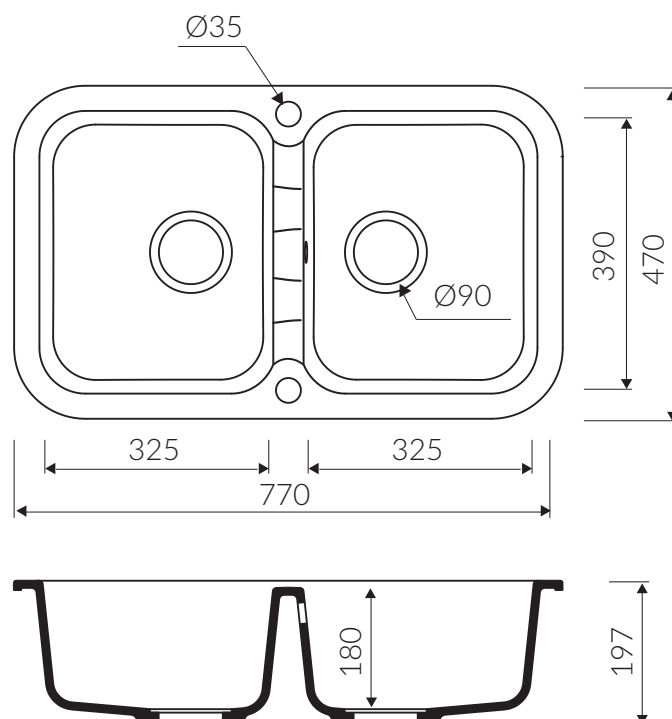

IGNIS 770 2K

 minimalny rozmiar szafki
minimal cabinet size

 zlewozmywak wpuszczany w blat
inset sink

 z zaczepami
installation with mounting clips

 wycięcie według wykrojnika
cutting template included

 w komplecie zestaw syfonowy automatyczny
automatic siphon included

 waga / weight : 14 kg

2 KOMORY
2 BOWL SINK

Index: **P_Z_038_20_0770**

DŁUGOŚĆ LENGTH	SZEROKOŚĆ WIDTH	WYSOKOŚĆ HEIGHT
770	470	197

Wymiary zlewozmywaka mogą się różnić o 0,3%.
Dimensions of the kitchen sink may differ by 0.3 %.