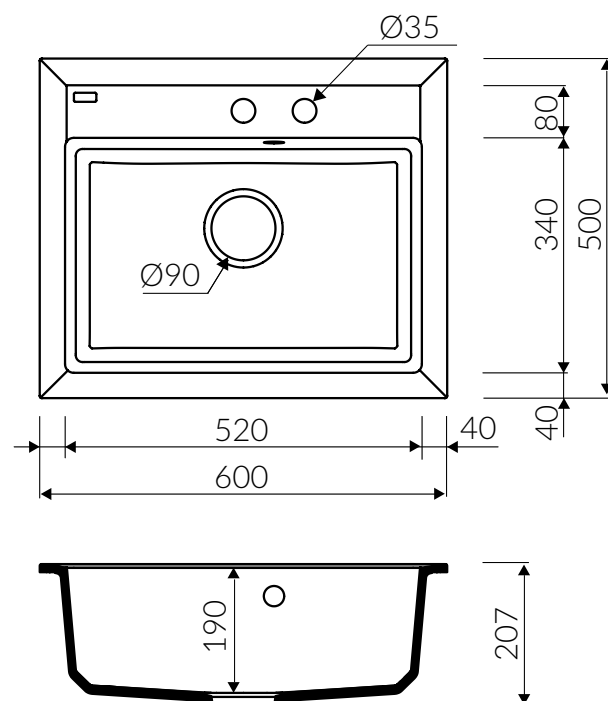

## IVO 600 1K

WPUSZCZANY W BLAT / INSET

 minimalny rozmiar szafki  
minimal cabinet size

 zlewozmywak wpuszczany w blat  
inset sink

 z zaczepami  
installation with mounting clips

 wycięcie według wykrojnika  
cutting template included

 szeroka paleta barw  
available in wide colors range

 materiał MAGRANIT®  
material

 waga / weight : 11,7 kg

1 KOMORA  
1 BOWL SINK

Index: **P\_Z\_041\_10\_0600**

DŁUGOŚĆ LENGTH	SZEROKOŚĆ WIDTH	WYSOKOŚĆ HEIGHT
600	500	207

Wymiary zlewozmywaka mogą się różnić o 0,3%.  
Dimensions of the kitchen sink may differ by 0.3 %.

do pobrania / downloads  
www.marmorin.pl

.3ds .dwg .dxf

JULY 2015  
edition: 11.08.2016