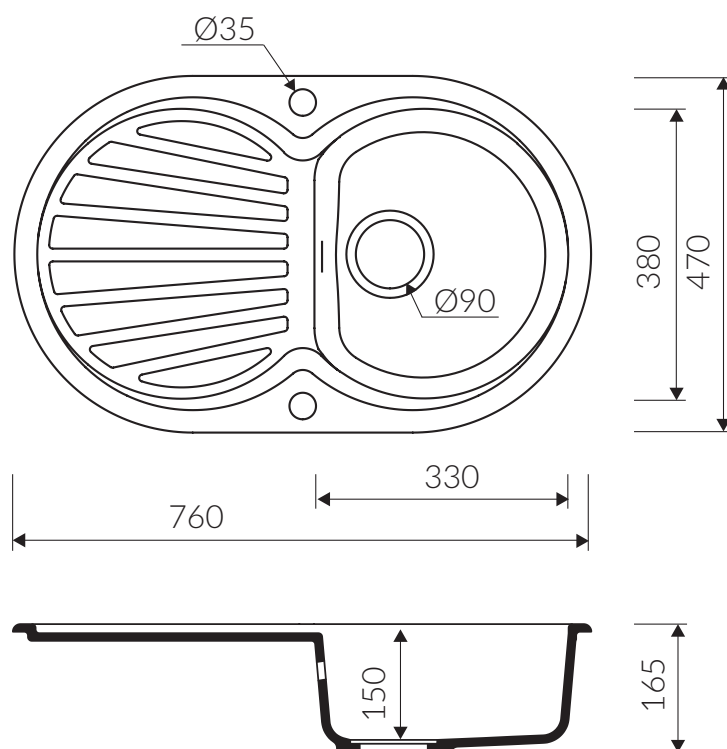

KORUND

760 1KO

 45 minimalny rozmiar szafki
minimal cabinet size

 zlewozmywak odwracalny
reversible sink

 zlewozmywak wpuszczany w blat
inset sink

 z zaczepami
installation with mounting clips

 wycięcie według wykrojnika
cutting template included

 szeroka paleta barw
available in wide colors range

 materiał MAGRANIT®
material

 waga / weight : 9.2 kg

1 KOMORA Z OCIEKACZEM
1 BOWL SINK WITH DRAINER

Index: **P_Z_046_11_0760**

DŁUGOŚĆ LENGTH	SZEROKOŚĆ WIDTH	WYSOKOŚĆ HEIGHT
760	470	165

Wymiary zlewozmywaka mogą się różnić o 0,3%.
Dimensions of the kitchen sink may differ by 0.3%.