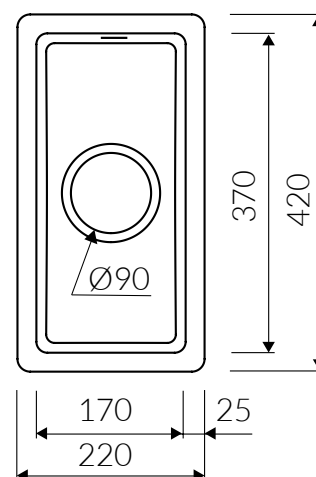

LANDO

220 1K

 minimalny rozmiar szafki
minimal cabinet size

 zlewozmywak odwracalny
reversible sink

 zlewozmywak na równi z blatem
flushmount sink

 montowany za pomocą silikonu
silicone installation

 wycięcie według wykrojnika
* wzór wykrojnika pliku DWG do pobrania na stronie www
cutting with sawing template
* cutting template as DWG file available on our website

 szeroka paleta barw
available in wide colors range

 materiał
material **MAGRANIT®**

 waga / weight : 4,2 kg

1 KOMORA
1 BOWL SINK

Index: **P_Z_049_10_0220**

DŁUGOŚĆ LENGTH	SZEROKOŚĆ WIDTH	WYSOKOŚĆ HEIGHT
220	420	137

Wymiary zlewozmywaka mogą się różnić o 0,3%.
Dimensions of the kitchen sink may differ by 0.3 %.

do pobrania / downloads
www.marmorin.pl

.3ds .dwg .dxf

JUNE 2015
edition: 12.08.2016