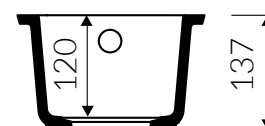

 szeroka paleta barw
available in wide colors range

 materiał
material **MAGRANIT®**

 waga / weight : 4,2 kg

1 KOMORA
1 BOWL SINK

Index: **P_Z_049_10_0220**

DŁUGOŚĆ LENGTH	SZEROKOŚĆ WIDTH	WYSOKOŚĆ HEIGHT
220	420	137

Wymiary zlewozmywaka mogą się różnić o 0,3%.
Dimensions of the kitchen sink may differ by 0.3 %.

do pobrania / downloads
www.marmorin.pl

.3ds .dwg .dxf

JUNE 2015
edition: 12.08.2016