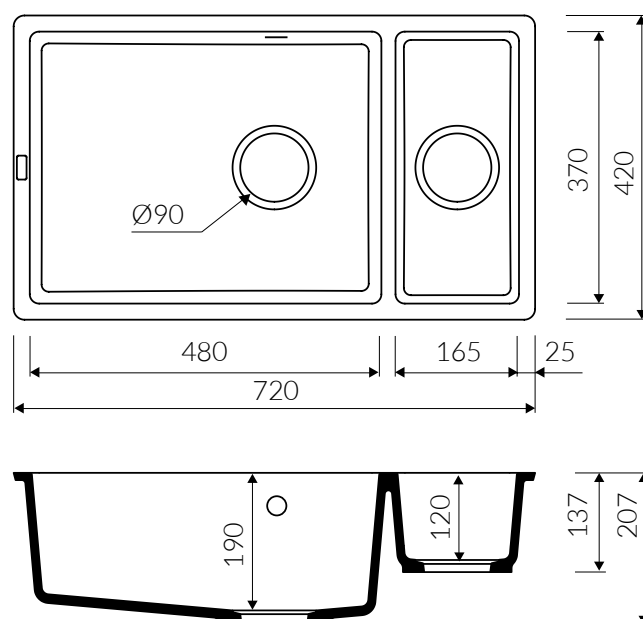

## 720 1,5K

 minimalny rozmiar szafki  
minimal cabinet size

 zlewozmywak odwracalny  
reversible sink

 zlewozmywak na równi z blatem  
flushmount sink

 montowany za pomocą silikonu  
silicone installation

 waga / weight : 14,7 kg

1,5 KOMORY  
1.5 BOWL SINK

Index: **P\_Z\_049\_50\_0720**

DŁUGOŚĆ LENGTH	SZEROKOŚĆ WIDTH	WYSOKOŚĆ HEIGHT
720	420	207

Wymiary zlewozmywaka mogą się różnić o 0,3%.  
Dimensions of the kitchen sink may differ by 0.3 %.