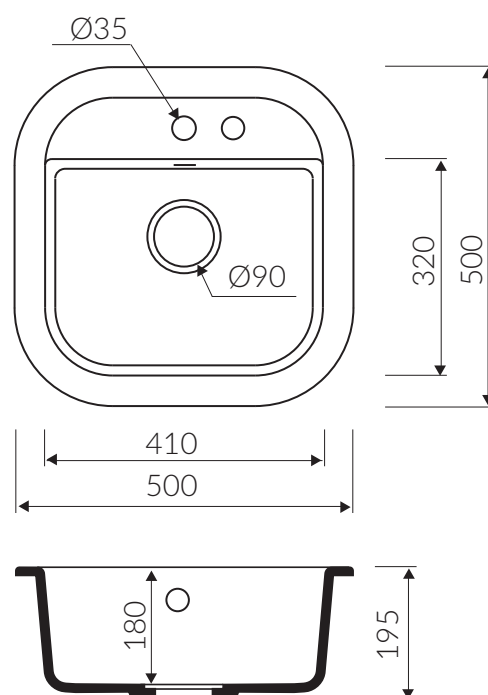

LAVER

500 1K

 minimalny rozmiar szafki
minimal cabinet size

 zlewozmywak wpuszczany w blat
inset sink

 z zaczepami
installation with mounting clips

 wycięcie według wykrojnika
cutting template included

 w komplecie zestaw syfonowy automatyczny
automatic siphon included

 możliwość podłączenia do zmywarki
possibility of a dishwasher connection

 możliwość montażu młynka
possibility of installing a waste disposer

 szeroka paleta barw
available in wide colors range

 materiał **MAGRANIT®**
material

 waga / weight : 8.9 kg

1 KOMORA
1 BOWL SINK

Index: **P_Z_052_10_0500**

DŁUGOŚĆ LENGTH	SZEROKOŚĆ WIDTH	WYSOKOŚĆ HEIGHT
500	500	195

Wymiary zlewozmywaka mogą się różnić o 0,3%.
Dimensions of the kitchen sink may differ by 0.3 %.