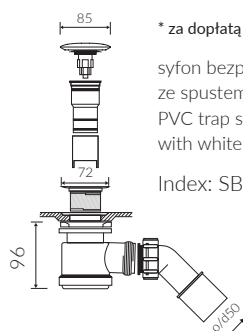

- Waga / Weight : 120 kg
Waga z wodą / Weight with water : 282 kg

WANNA WOLNOSTOJĄCA FREE-STANDING BATHTUB

Index: **P_W_056_02_1627**

DŁUGOŚĆ LENGTH	SZEROKOŚĆ WIDTH	WYSOKOŚĆ HEIGHT
1627	630	562

Wymiary podane z tolerancją /
Dimensions specified with tolerance:

długość / length: (+10 -10)
szerokość / width (+5 -5)
wysokość / height (+5 -5)

PRODUKT KOMPATYBILNY Z / PRODUCT COMPATIBLE WITH:

* za dopłatą / additional fees apply

syfon bezprzelewowy PCV
ze spustem „Klik Klak” - biały
PVC trap set
with white waste and „Click Clack” trigger