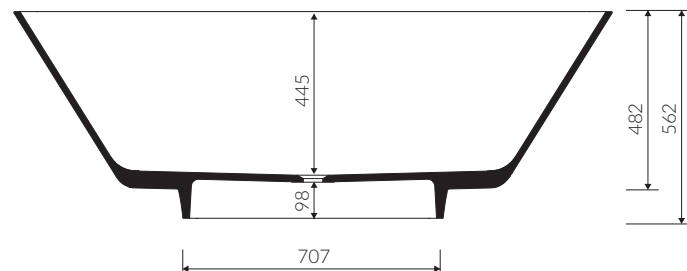

- Waga / Weight : 120 kg
Waga z wodą / Weight with water : 282 kg

WANNA WOLNOSTOJĄCA FREE-STANDING BATHTUB

Index: **P_W_056_02_1627**

DŁUGOŚĆ LENGTH	SZEROKOŚĆ WIDTH	WYSOKOŚĆ HEIGHT
1627	630	562

Wymiary podane z tolerancją /
Dimensions specified with tolerance:

długość / length: (+10 -10)
szerokość / width (+5 -5)
wysokość / height (+5 -5)

PRODUKT KOMPATYBILNY Z / PRODUCT COMPATIBLE WITH:

* za dopłatą / additional fees apply

syfon bezprzelewowy PCV
ze spustem „Klik Klak” - biały
PVC trap set
with white waste and „Click Clack” trigger