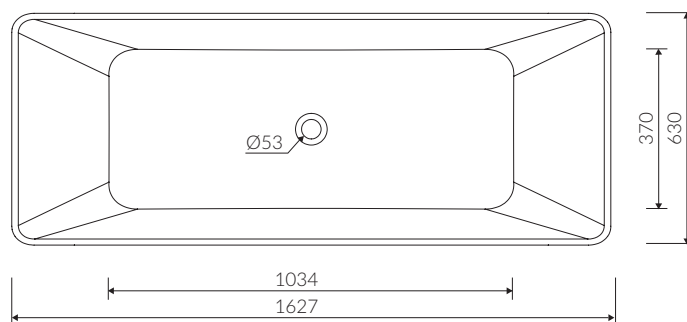

LOREN

- Zalecany sposób montażu / Recommended mounting method:
- Wolnostojąca / Free-standing

- Dostosowana do typu baterii / Suitable with kind of faucets:
- Ścienne / Wall mounted
- Podłogowa / Floor mounted standing

- Bez otworu na baterię / Without tap hole

- Bez przelewu / Without overflow

- Materiał / Material:
- MINERALICAST®

- Bez konieczności ingerencji w podłogę przy zastosowaniu syfonu o wysokości poniżej 98 mm / If the syphon height is less than 98 mm drilling below the floor surface is not required

- Waga / Weight : 120 kg
Waga z wodą / Weight with water : 282 kg

WANNA WOLNOSTOJĄCA FREE-STANDING BATHTUB

Index: **P_W_056_02_1627**

DŁUGOŚĆ LENGTH	SZEROKOŚĆ WIDTH	WYSOKOŚĆ HEIGHT
1627	630	562

Wymiary podane z tolerancją /
Dimensions specified with tolerance:

długość / length: (+10 -10)
szerokość / width (+5 -5)
wysokość / height (+5 -5)

PRODUKT KOMPATYBILNY Z / PRODUCT COMPATIBLE WITH:

* za dopłatą / additional fees apply

syfon bezprzelewowy PCV
ze spustem „Klik Klak” - biały
PVC trap set
with white waste and „Click Clack” trigger