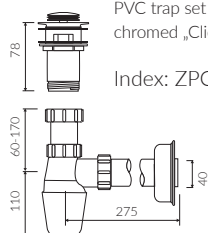

PRODUKT KOMPATYBILNY Z / PRODUCT COMPATIBLE WITH:

* za dopłatą / additional fees apply

zestaw syfonowy PCV
ze spustem „Klik Klak” - chrom
PVC trap set with
chromed „Click Clack” trigger

Index: ZPC*