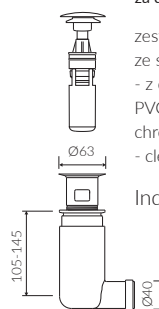

* za dopłatą / additional fees apply

zestaw syfonowy PCV
ze spustem „Klik Klak” - chrom
- z czyszczeniem od góry
PVC trap set with
chromed „Click Clack” trigger
- cleaning from the top system

Index: Easy Clean*