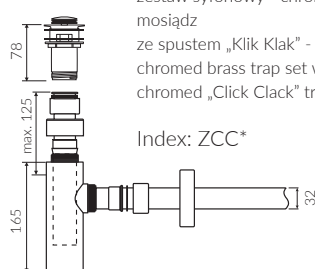

UMYWALKA MEBLOWA  
VANITY WASHBASIN

Lewa / Left Index: **P\_U\_595\_06\_1000**  
Prawa / Right Index: **P\_U\_595\_07\_1000**

DŁUGOŚĆ LENGTH	SZEROKOŚĆ WIDTH	WYSOKOŚĆ HEIGHT
1000	450	137

MONOCAST®

wymiary (mniejsze o 0,5%-0,6%) / dimensions (smaller by 0,5%-0,6%)  
waga (lżejsze o 15%-25%) / weight (lighter by 15%-25%)

Wymiary podane z tolerancją /  
Dimensions specified with tolerance:

do/to 700 mm (+2/-0)  
od/from 701 do/to 1200 mm (+3/-0)

PRODUKT KOMPATYBILNY Z / PRODUCT COMPATIBLE WITH:

\* za dopłatą / additional fees apply

zestaw syfonowy PCV  
ze spustem „Klik Klak” - chrom  
PVC trap set with  
chromed „Click Clack” trigger

Index: ZPC\*

\* za dopłatą / additional fees apply

zestaw syfonowy - chromowany  
mosiądz  
ze spustem „Klik Klak” - chrom  
chromed brass trap set with  
chromed „Click Clack” trigger

Index: ZCC\*

\* za dopłatą / additional fees apply

zestaw syfonowy PCV  
ze spustem „Klik Klak” - chrom  
- z czyszczeniem od góry  
PVC trap set with  
chromed „Click Clack” trigger  
- cleaning from the top system