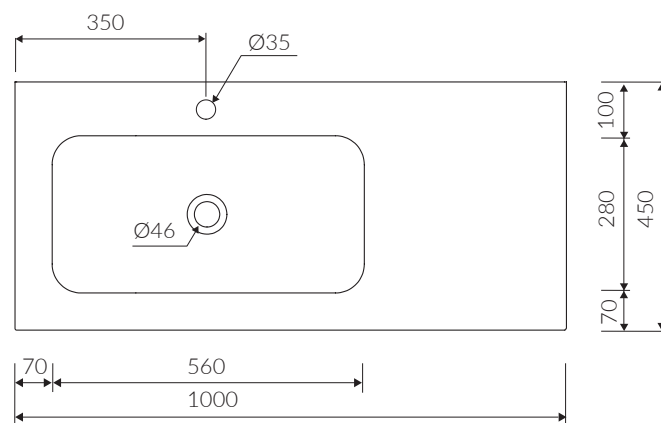

# MONO 100 L/R

zdjęcie / photo: MONO 100 L

- Zalecany sposób montażu / Recommended mounting method:  
- Meblowa / Vanity
- Dostosowana do typu baterii / Suitable with kind of faucets:  
- Ściana / Wall mounted  
- Nablatowa / Countertop
- Z otworem lub bez otworu na baterię / With or without tap hole
- Bez przelewu / Without overflow
- Materiał / Material:  
- MINERALICAST®  
- MONOCAST®
- Waga / Weight : 16 kg

UMYWALKA MEBLOWA  
VANITY WASHBASIN

Lewa / Left Index: **P\_U\_595\_06\_1000**  
Prawa / Right Index: **P\_U\_595\_07\_1000**

DŁUGOŚĆ LENGTH	SZEROKOŚĆ WIDTH	WYSOKOŚĆ HEIGHT
1000	450	137

MONOCAST®

wymiary (mniejsze o 0,5%-0,6%) / dimensions (smaller by 0,5%-0,6%)  
waga (lżejsze o 15%-25%) / weight (lighter by 15%-25%)

Wymiary podane z tolerancją /  
Dimensions specified with tolerance:

do/to 700 mm (+2/-0)  
od/from 701 do/to 1200 mm (+3/-0)

PRODUKT KOMPATYBILNY Z / PRODUCT COMPATIBLE WITH:

\* za dopłatą / additional fees apply