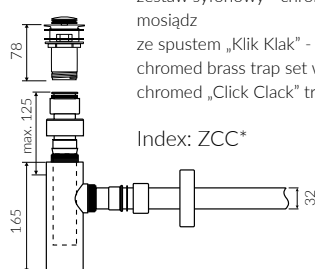

UMYWALKA MEBLOWA
VANITY WASHBASIN

Lewa / Left Index: **P_U_595_08_1200**
Prawa / Right Index: **P_U_595_09_1200**

DŁUGOŚĆ LENGTH	SZEROKOŚĆ WIDTH	WYSOKOŚĆ HEIGHT
1200	450	137

MONOCAST®

wymiary (mniejsze o 0,5%-0,6%) / dimensions (smaller by 0,5%-0,6%)
waga (lżejsze o 15%-25%) / weight (lighter by 15%-25%)

Wymiary podane z tolerancją /
Dimensions specified with tolerance:

do/to 700 mm (+2/-0)
od/from 701 do/to 1200 mm (+3/-0)

PRODUKT KOMPATYBILNY Z / PRODUCT COMPATIBLE WITH:

* za dopłatą / additional fees apply

zestaw syfonowy PCV
ze spustem „Klik Klak” - chrom
PVC trap set with
chromed „Click Clack” trigger

Index: ZPC*

* za dopłatą / additional fees apply

zestaw syfonowy - chromowany
mosiądz
ze spustem „Klik Klak” - chrom
chromed brass trap set with
chromed „Click Clack” trigger

Index: ZCC*

* za dopłatą / additional fees apply

zestaw syfonowy PCV
ze spustem „Klik Klak” - chrom
- z czyszczeniem od góry
PVC trap set with
chromed „Click Clack” trigger
- cleaning from the top system