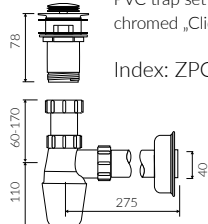

* za dopłatą / additional fees apply

zestaw syfonowy PCV
ze spustem „Klik Klak” - chrom
PVC trap set with
chromed „Click Clack” trigger

Index: ZPC*