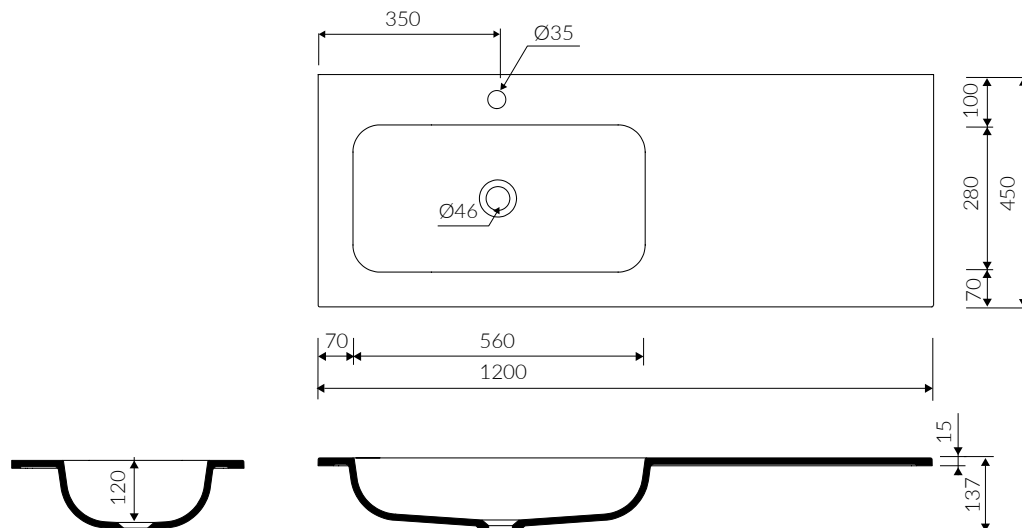

MONO 120 L/R

zdjęcie / photo: MONO 120 L

- Zalecany sposób montażu / Recommended mounting method:
- Meblowa / Vanity
- Dostosowana do typu baterii / Suitable with kind of faucets:
- Ściana / Wall mounted
- Nablatowa / Countertop
- Z otworem lub bez otworu na baterię / With or without tap hole
- Bez przelewu / Without overflow
- Materiał / Material:
- MINERALICAST®
- MONOCAST®
- Waga / Weight : 20,5 kg

UMYWALKA MEBLOWA
VANITY WASHBASIN

Lewa / Left Index: **P_U_595_08_1200**
Prawa / Right Index: **P_U_595_09_1200**

DŁUGOŚĆ LENGTH	SZEROKOŚĆ WIDTH	WYSOKOŚĆ HEIGHT
1200	450	137

MONOCAST®

wymiary (mniejsze o 0,5%-0,6%) / dimensions (smaller by 0,5%-0,6%)
waga (lżejsze o 15%-25%) / weight (lighter by 15%-25%)

Wymiary podane z tolerancją /
Dimensions specified with tolerance:

do/to 700 mm (+2/-0)
od/from 701 do/to 1200 mm (+3/-0)

PRODUKT KOMPATYBILNY Z / PRODUCT COMPATIBLE WITH:

* za dopłatą / additional fees apply