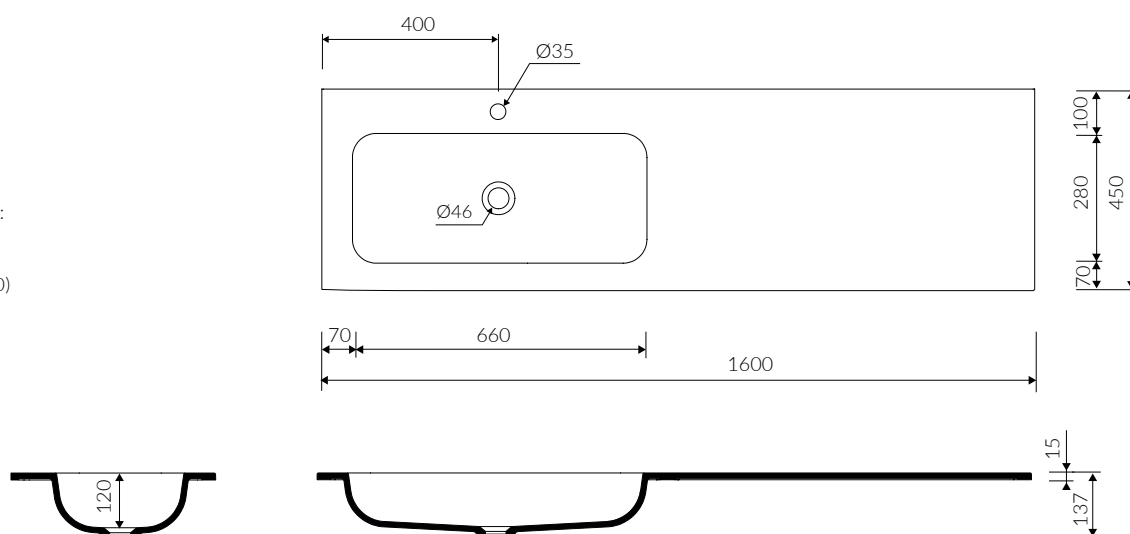

# MONO 160 L/R

zdjęcie / photo: MONO 160 L

- Zalecany sposób montażu / Recommended mounting method:  
- Meblowa / Vanity
- Dostosowana do typu baterii / Suitable with kind of faucets:  
- Ściana / Wall mounted  
- Nablatowa / Countertop
- Z otworem lub bez otworu na baterię / With or without tap hole
- Bez przelewu / Without overflow
- Materiał / Material:  
- MINERALICAST®  
- MONOCAST®
- Waga / Weight : 25,8 kg

## UMYWALKA MEBLOWA VANITY WASHBASIN

Lewa / Left Index: **P\_U\_595\_13\_1600**  
Prawa / Right Index: **P\_U\_595\_01\_1600**

DŁUGOŚĆ LENGTH	SZEROKOŚĆ WIDTH	WYSOKOŚĆ HEIGHT
1600	450	137

### MONOCAST®

wymiary (mniejsze o 0,5%-0,6%) / dimensions (smaller by 0,5%-0,6%)  
waga (lżejsze o 15%-25%) / weight (lighter by 15%-25%)

Wymiary podane z tolerancją /  
Dimensions specified with tolerance:

do/to 700 mm (+2/-0)  
od/from 701 do/to 1200 mm (+3/-0)

PRODUKT KOMPATYBILNY Z / PRODUCT COMPATIBLE WITH: