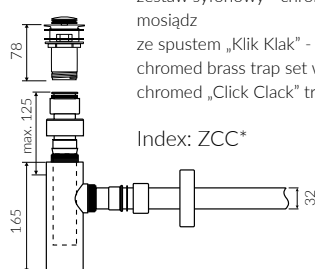

#### \* za dopłatą / additional fees apply

zestaw syfonowy PCV  
ze spustem „Klik Klak” - chrom  
PVC trap set with  
chromed „Click Clack” trigger

Index: ZPC\*

#### \* za dopłatą / additional fees apply

zestaw syfonowy - chromowany  
mosiądz  
ze spustem „Klik Klak” - chrom  
chromed brass trap set with  
chromed „Click Clack” trigger

Index: ZCC\*