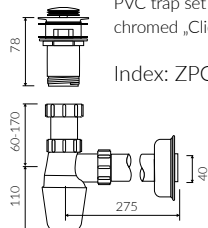

* za dopłatą / additional fees apply

zestaw syfonowy PCV
ze spustem „Klik Klak” - chrom
PVC trap set with
chromed „Click Clack” trigger

Index: ZPC*