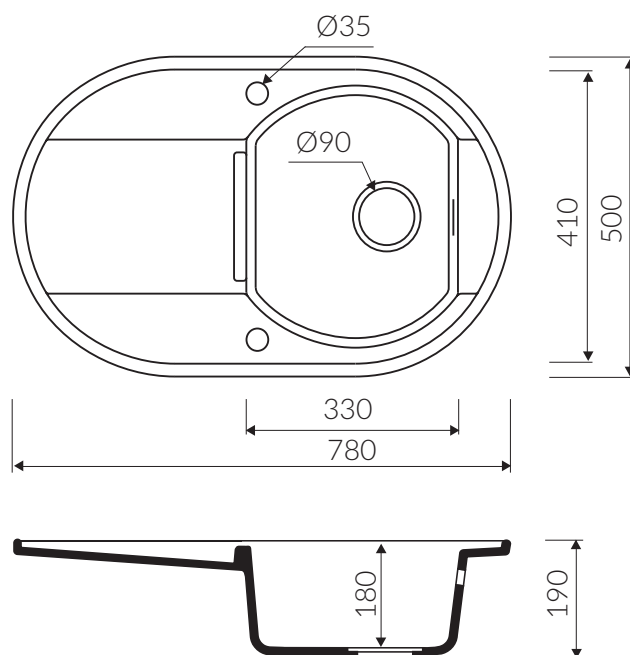

## 780 1KO

 minimalny rozmiar szafki  
minimal cabinet size

 zlewozmywak odwracalny  
reversible sink

 zlewozmywak wpuszczany w blat  
inset sink

 z zaczepami  
installation with mounting clips

 wycięcie według wykrojnika  
cutting template included

 szeroka paleta barw  
available in wide colors range

 materiał MAGRANIT®  
material

 waga / weight : 11.5 kg

1 KOMORA Z OCIEKACZEM  
1 BOWL SINK WITH DRAINER

Index: **P\_Z\_065\_11\_0780**

DŁUGOŚĆ LENGTH	SZEROKOŚĆ WIDTH	WYSOKOŚĆ HEIGHT
780	500	190

Wymiary zlewozmywaka mogą się różnić o 0,3%.  
Dimensions of the kitchen sink may differ by 0.3 %.