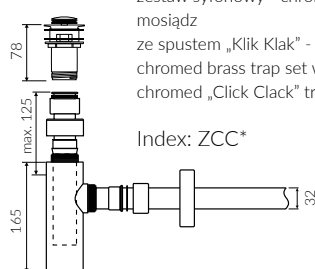

PIA 90

UMYWALKA WPUSZCZANA W BLAT / NABLATOWA INSET / COUNTERTOP WASHBASIN

Index: **P_U_070_04_0920**

- Zalecany sposób montażu / Recommended mounting method:
 - Wpuszczana w blat / Inset
 - * Do montażu wymagane jest użycie wykrojnika
 - * Cutting template needed for installation
 - Nablatowa / Countertop
- Dostosowana do typu baterii / Suitable with kind of faucets:
 - Ścienne / Wall mounted
 - Nablatowa / Countertop
- Z otworem lub bez otworu na baterię / With or without tap hole
- Bez przelewu / Without overflow
- Materiał / Material:
 - MINERALICAST®
 - Możliwość łączenia kolorów / The possibility of combining colors:
 - czarno-biały / black-white
 - MONOCAST®
- Waga / Weight : 21,6 kg

DŁUGOŚĆ LENGTH	SZEROKOŚĆ WIDTH	WYSOKOŚĆ HEIGHT
920	361	125

MONOCAST®
wymiały (mniejsze o 0,5%-0,6%) / dimensions (smaller by 0,5%-0,6%)
waga (lżejsze o 15%-25%) / weight (lighter by 15%-25%)

Wymiary podane z tolerancją / Dimensions specified with tolerance:
do/to 700 mm (+2 -0) od/from 701 do/to 1200 mm (+3 -0)

PRODUKT KOMPATYBILNY Z / PRODUCT COMPATIBLE WITH:

* za dopłatą / additional fees apply

zestaw syfonowy PVC
ze spustem „Klik Klak” - chrom
PVC trap set with
chromed „Click Clack” trigger

Index: ZPC*

* za dopłatą / additional fees apply

zestaw syfonowy - chromowany
mosiądz
ze spustem „Klik Klak” - chrom
chromed brass trap set with
chromed „Click Clack” trigger

Index: ZCC*

* za dopłatą / additional fees apply

zestaw syfonowy PVC
ze spustem „Klik Klak” - chrom
- z czyszczeniem od góry
PVC trap set with
chromed „Click Clack” trigger
- cleaning from the top system