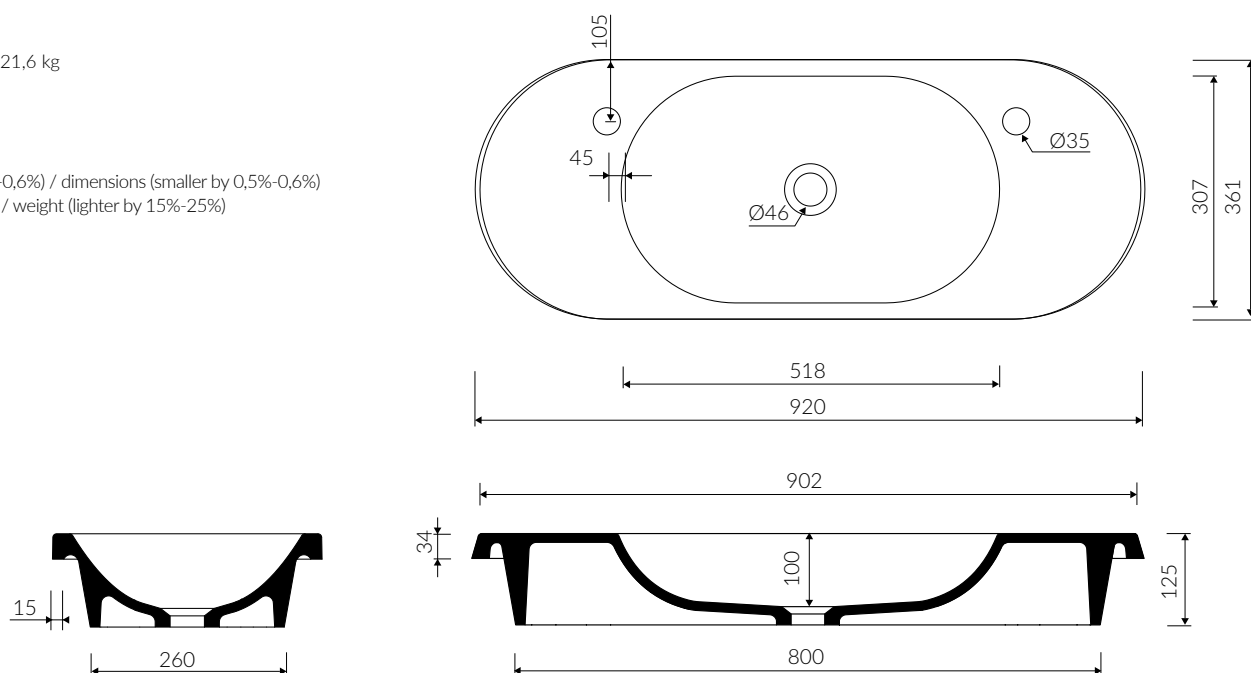

PIA 90

UMYWALKA WPUSZCZANA W BLAT / NABLATOWA INSET / COUNTERTOP WASHBASIN

Index: **P_U_070_04_0920**

- Zalecany sposób montażu / Recommended mounting method:
 - Wpuszczana w blat / Inset
 - * Do montażu wymagane jest użycie wykrojnika
 - * Cutting template needed for installation
 - Nablatowa / Countertop
- Dostosowana do typu baterii / Suitable with kind of faucets:
 - Ścienne / Wall mounted
 - Nablatowa / Countertop
- Z otworem lub bez otworu na baterię / With or without tap hole
- Bez przelewu / Without overflow
- Materiał / Material:
 - MINERALICAST®
 - Możliwość łączenia kolorów / The possibility of combining colors:
 - czarno-biały / black-white
 - MONOCAST®
- Waga / Weight : 21,6 kg

DŁUGOŚĆ LENGTH	SZEROKOŚĆ WIDTH	WYSOKOŚĆ HEIGHT
920	361	125

MONOCAST®
wymiały (mniejsze o 0,5%-0,6%) / dimensions (smaller by 0,5%-0,6%)
waga (lżejsze o 15%-25%) / weight (lighter by 15%-25%)

Wymiary podane z tolerancją / Dimensions specified with tolerance:
do/to 700 mm (+2 -0) od/from 701 do/to 1200 mm (+3 -0)