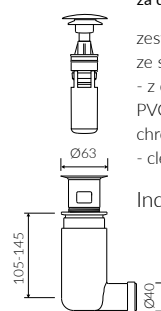

DŁUGOŚĆ LENGTH	SZEROKOŚĆ WIDTH	WYSOKOŚĆ HEIGHT
920	361	125

MONOCAST®
wymiały (mniejsze o 0,5%-0,6%) / dimensions (smaller by 0,5%-0,6%)
waga (lżejsze o 15%-25%) / weight (lighter by 15%-25%)

Wymiary podane z tolerancją / Dimensions specified with tolerance:
do/to 700 mm (+2 -0) od/from 701 do/to 1200 mm (+3 -0)

zestaw syfonowy - chromowany
mosiądz
ze spustem „Klik Klak” - chrom
chromed brass trap set with
chromed „Click Clack” trigger

Index: ZCC*

* za dopłatą / additional fees apply

zestaw syfonowy PVC
ze spustem „Klik Klak” - chrom
- z czyszczeniem od góry
PVC trap set with
chromed „Click Clack” trigger
- cleaning from the top system

Index: Easy Clean*

* za dopłatą / additional fees apply

zestaw syfonowy PVC
ze spustem „pop down” - chrom
PVC trap set with
chromed „pop down”
waste trigger

Index: ZCCN*