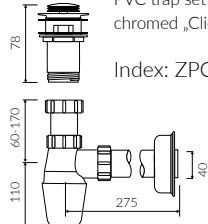

Wymiary podane z tolerancją / Dimensions specified with tolerance:
do/to 700 mm (+2 -0) od/from 701 do/to 1200 mm (+3 -0)

PRODUKT KOMPATYBILNY Z / PRODUCT COMPATIBLE WITH:

* za dopłatą / additional fees apply

zestaw syfonowy PVC
ze spustem „Klik Klak” - chrom
PVC trap set with
chromed „Click Clack” trigger

Index: ZPC*