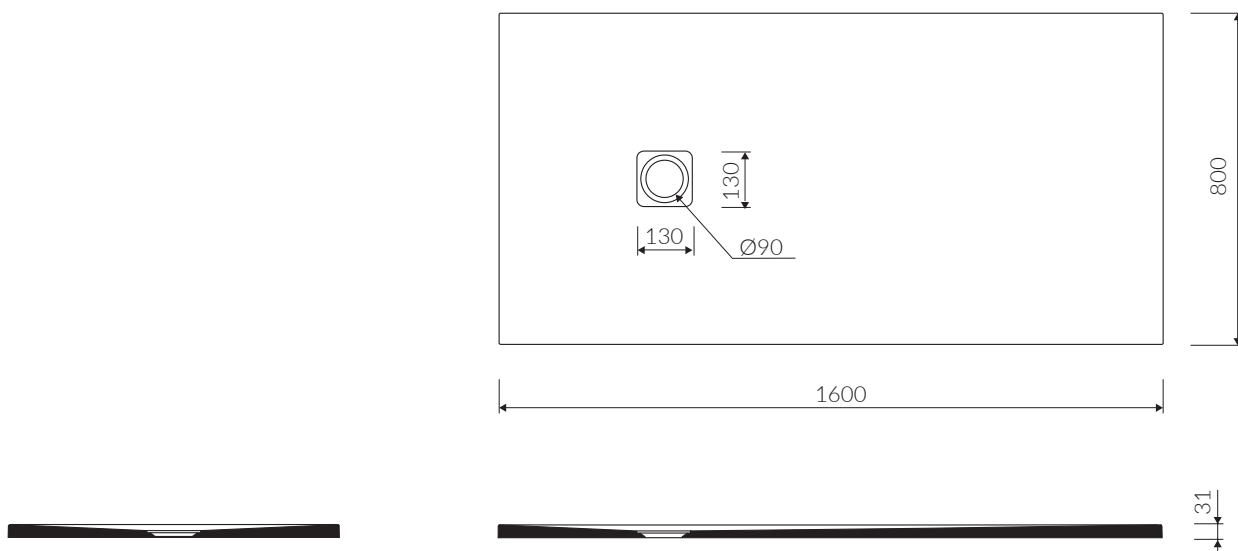

PORTO 160

- Materiał / Material:
- MINERALICAST®
- Struktura kamienia / Rock surface structure
- Możliwość docięcia na wymiar / Custom sizes possible
- brodzik nie posiada regulacji poziomu / Shower tray without level regulation

BRODZIK PROSTOKĄTNY / REGULOWANY
RECTANGULAR / REGULATED SHOWER TRAY

Index: **P_B_558_02_1600**

Waga / Weight : 73,5 kg

DŁUGOŚĆ LENGTH	SZEROKOŚĆ WIDTH	WYSOKOŚĆ HEIGHT
max 1600	max 800	31

Wymiary podane z tolerancją / Dimensions specified with tolerance:
do/to 1000 mm (+3/-3) od/from 1001 mm (+5/-5)

PRODUKT KOMPATYBILNY Z / PRODUCT COMPATIBLE WITH:

w zestawie / set included

otwarty syfon PCV
z metalową kwadratową kratką
open PVC trap
with metal square grid

Index: SBZSK