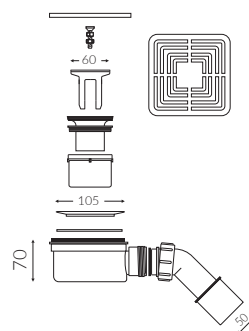

PORTO 160

- Materiał / Material:
- MINERALICAST®
- Struktura kamienia / Rock surface structure
- Możliwość docięcia na wymiar / Custom sizes possible
- brodzik nie posiada regulacji poziomu / Shower tray without level regulation

BRODZIK PROSTOKĄTNY / REGULOWANY
RECTANGULAR / REGULATED SHOWER TRAY

Index: **P_B_558_02_1600**

Waga / Weight : 73,5 kg

DŁUGOŚĆ LENGTH	SZEROKOŚĆ WIDTH	WYSOKOŚĆ HEIGHT
max 1600	max 800	31

Wymiary podane z tolerancją / Dimensions specified with tolerance:
do/to 1000 mm (+3/-3) od/from 1001 mm (+5/-5)

PRODUKT KOMPATYBILNY Z / PRODUCT COMPATIBLE WITH:

w zestawie / set included

otwarty syfon PCV
z metalową kwadratową kratką
open PVC trap
with metal square grid

Index: SBZSK