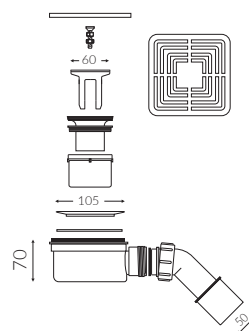

PORTO 180

- Materiał / Material:
- MINERALICAST®
- Struktura kamienia / Rock surface structure
- Możliwość docięcia na wymiar / Custom sizes possible
- brodzik nie posiada regulacji poziomu / Shower tray without level regulation

BRODZIK PROSTOKĄTNY / REGULOWANY
RECTANGULAR / REGULATED SHOWER TRAY

Index: **P_B_558_04_1800**

Waga / Weight : 86 kg

DŁUGOŚĆ LENGTH	SZEROKOŚĆ WIDTH	WYSOKOŚĆ HEIGHT
max 1800	max 800	31

Wymiary podane z tolerancją / Dimensions specified with tolerance:
do/to 1000 mm (+3/-3) od/from 1001 mm (+5/-5)

PRODUKT KOMPATYBILNY Z / PRODUCT COMPATIBLE WITH:

w zestawie / set included

otwarty syfon PCV
z metalową kwadratową kratką
open PVC trap
with metal square grid

Index: SBZSK