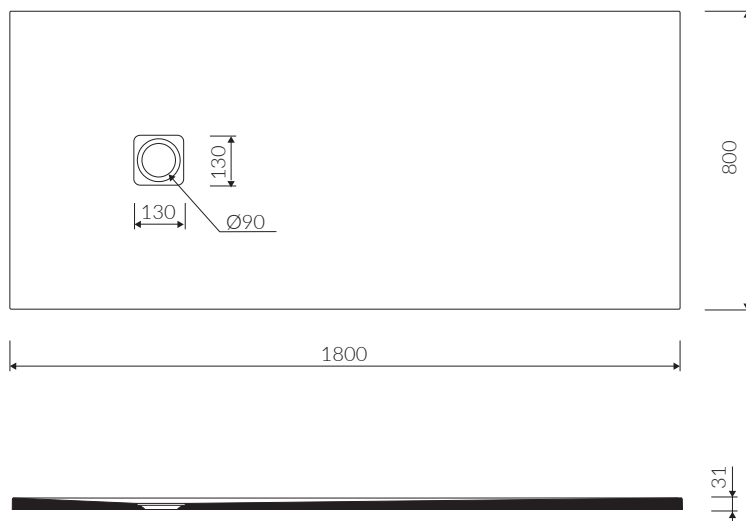

PORTO 180

- Materiał / Material:
- MINERALICAST®
- Struktura kamienia / Rock surface structure
- Możliwość docięcia na wymiar / Custom sizes possible
- brodzik nie posiada regulacji poziomu / Shower tray without level regulation

BRODZIK PROSTOKĄTNY / REGULOWANY
RECTANGULAR / REGULATED SHOWER TRAY

Index: **P_B_558_04_1800**

Waga / Weight : 86 kg

DŁUGOŚĆ LENGTH	SZEROKOŚĆ WIDTH	WYSOKOŚĆ HEIGHT
max 1800	max 800	31

Wymiary podane z tolerancją / Dimensions specified with tolerance:
do/to 1000 mm (+3/-3) od/from 1001 mm (+5/-5)