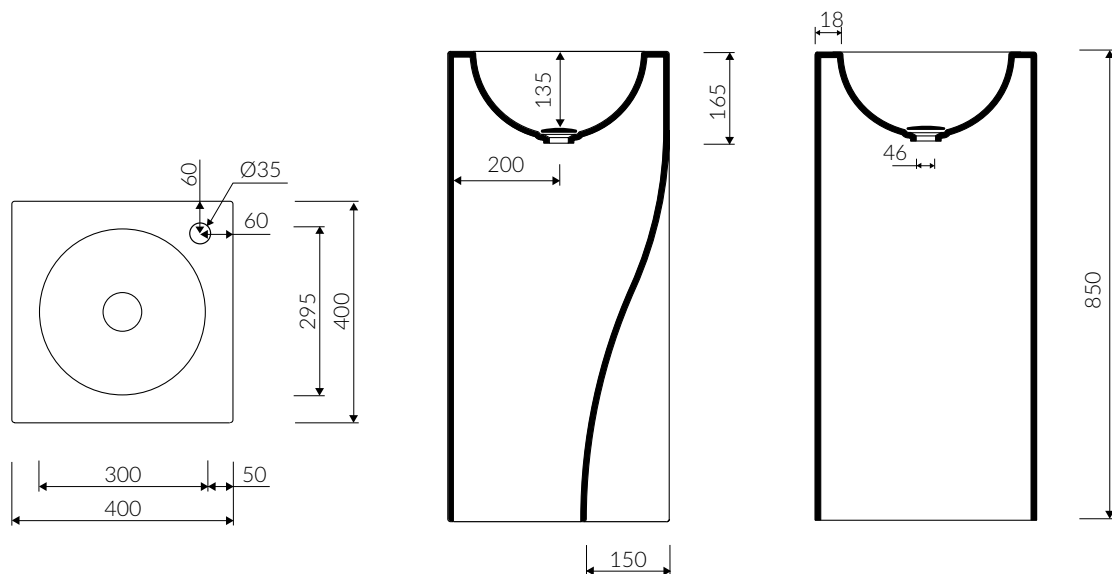

REAS

- Zalecany sposób montażu / Recommended mounting method:
- Stojąca-przyścienna / Back to wall floor standing
- Dostosowana do typu baterii / Suitable with kind of faucets:
- Ścienna / Wall mounted
- Nablatowa / Countertop
- Z otworem lub bez otworu na baterię / With or without tap hole
- Bez przelewu / Without overflow
- Z płytką / With waste cover
- Z możliwością zamknięcia odpływu wody przy zastosowaniu zestawu ZCCN
Use ZCCN syphon to stop water draining
- Materiał / Material:
- MINERALICAST®
Możliwość łączenia kolorów / The possibility of combining colors:
- czarno-biały / black-white
- Waga / Weight : 37 kg

UMYWALKA STOJĄCA-PRZYŚCIENNA BACK TO WALL FLOOR STANDING WASHBASIN

Index: **P_S_072_01_0400**

DŁUGOŚĆ LENGTH	SZEROKOŚĆ WIDTH	WYSOKOŚĆ HEIGHT
400	400	850

Wymiary podane z tolerancją / Dimensions specified with tolerance:
do/to 700 mm (+2 -0) od/from 701 do/to 1200 mm (+3 -0)