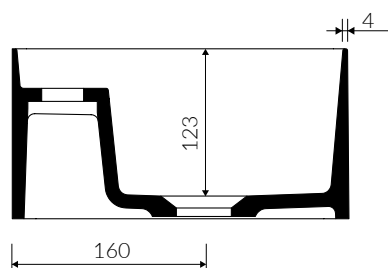

TANTIUM I

UMYWALKA NABLATOWA / WISZĄCA COUNTERTOP / WALL-MOUNTED WASHBASIN

Index: **P_U_532_03_0282**

- Zalecany sposób montażu / Recommended mounting method:
 - Nablatowa / Countertop
 - Wisząca / Wall-mounted
- Z otworami lub bez otworów montażowych / With or without mounting holes
- Dostosowana do typu baterii / Suitable with kind of faucets:
 - Ścienne / Wall mounted
 - Nablatowa / Countertop
- Z otworem lub bez otworu na baterię / With or without tap hole
- Bez przelewu / Without overflow
- Materiał / Material:
 - MINERALICAST®
 - MONOCAST®
- Waga / Weight : 6 kg

DŁUGOŚĆ LENGTH	SZEROKOŚĆ WIDTH	WYSOKOŚĆ HEIGHT
282	281	142

MONOCAST®
wymiary (mniejsze o 0,5%-0,6%) / dimensions (smaller by 0,5%-0,6%)
waga (lżejsze o 15%-25%) / weight (lighter by 15%-25%)

Wymiary podane z tolerancją /
Dimensions specified with tolerance: