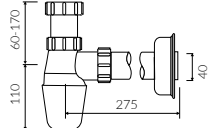

Wymiary podane z tolerancją /
Dimensions specified with tolerance:

do/to 700 mm (+2/-0)
od/from 701 do/to 1200 mm (+3/-0)

PRODUKT KOMPATYBILNY Z / PRODUCT COMPATIBLE WITH:

* za dopłatą / additional fees apply

zestaw syfonowy PCV
ze spustem „Klik Klak” - chrom
PVC trap set with
chromed „Click Clack” trigger

Index: ZPC*