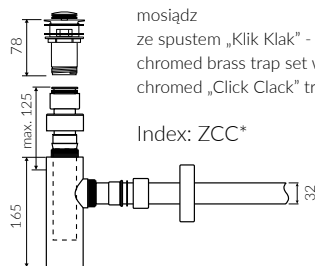

TANTIUM I

UMYWALKA NABLATOWA / WISZĄCA COUNTERTOP / WALL-MOUNTED WASHBASIN

Index: **P_U_532_03_0282**

- Zalecany sposób montażu / Recommended mounting method:
 - Nablatowa / Countertop
 - Wisząca / Wall-mounted
- Z otworami lub bez otworów montażowych / With or without mounting holes
- Dostosowana do typu baterii / Suitable with kind of faucets:
 - Ścienne / Wall mounted
 - Nablatowa / Countertop
- Z otworem lub bez otworu na baterię / With or without tap hole
- Bez przelewu / Without overflow
- Materiał / Material:
 - MINERALICAST®
 - MONOCAST®
- Waga / Weight : 6 kg

DŁUGOŚĆ LENGTH	SZEROKOŚĆ WIDTH	WYSOKOŚĆ HEIGHT
282	281	142

MONOCAST®
wymiary (mniejsze o 0,5%-0,6%) / dimensions (smaller by 0,5%-0,6%)
waga (lżejsze o 15%-25%) / weight (lighter by 15%-25%)

Wymiary podane z tolerancją /
Dimensions specified with tolerance:

do/to 700 mm (+2/-0)
od/from 701 do/to 1200 mm (+3/-0)

PRODUKT KOMPATYBILNY Z / PRODUCT COMPATIBLE WITH:

* za dopłatą / additional fees apply

zestaw syfonowy PCV
ze spustem „Klik Klak” - chrom
PVC trap set with
chromed „Click Clack” trigger

Index: ZPC*

* za dopłatą / additional fees apply

zestaw syfonowy - chromowany
mosiądz
ze spustem „Klik Klak” - chrom
chromed brass trap set with
chromed „Click Clack” trigger

Index: ZCC*

* za dopłatą / additional fees apply