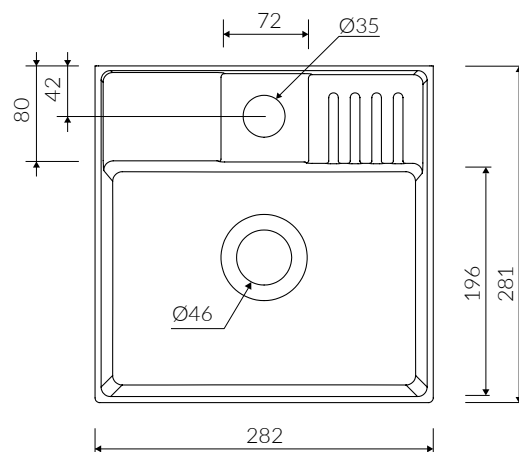

TANTIUM I

UMYWALKA NABLATOWA / WISZĄCA COUNTERTOP / WALL-MOUNTED WASHBASIN

Index: **P_U_532_03_0282**

- Zalecany sposób montażu / Recommended mounting method:
 - Nablatowa / Countertop
 - Wisząca / Wall-mounted
- Z otworami lub bez otworów montażowych / With or without mounting holes
- Dostosowana do typu baterii / Suitable with kind of faucets:
 - Ścienne / Wall mounted
 - Nablatowa / Countertop
- Z otworem lub bez otworu na baterię / With or without tap hole
- Bez przelewu / Without overflow
- Materiał / Material:
 - MINERALICAST®
 - MONOCAST®
- Waga / Weight : 6 kg

DŁUGOŚĆ LENGTH	SZEROKOŚĆ WIDTH	WYSOKOŚĆ HEIGHT
282	281	142

MONOCAST®
wymiary (mniejsze o 0,5%-0,6%) / dimensions (smaller by 0,5%-0,6%)
waga (lżejsze o 15%-25%) / weight (lighter by 15%-25%)

Wymiary podane z tolerancją /
Dimensions specified with tolerance:

do/to 700 mm (+2/-0)
od/from 701 do/to 1200 mm (+3/-0)

PRODUKT KOMPATYBILNY Z / PRODUCT COMPATIBLE WITH:

* za dopłatą / additional fees apply

zestaw syfonowy PCV
ze spustem „Klik Klak” - chrom
PVC trap set with
chromed „Click Clack” trigger