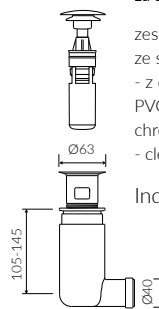

* za dopłatą / additional fees apply

zestaw syfonowy PCV
ze spustem „Klik Klak” - chrom
- z czyszczeniem od góry
PVC trap set with
chromed „Click Clack” trigger
- cleaning from the top system

Index: Easy Clean*