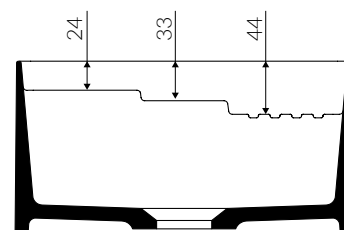

TANTIUM I

UMYWALKA NABLATOWA / WISZĄCA COUNTERTOP / WALL-MOUNTED WASHBASIN

Index: **P_U_532_03_0282**

- Zalecany sposób montażu / Recommended mounting method:
 - Nablatowa / Countertop
 - Wisząca / Wall-mounted
- Z otworami lub bez otworów montażowych / With or without mounting holes
- Dostosowana do typu baterii / Suitable with kind of faucets:
 - Ścienne / Wall mounted
 - Nablatowa / Countertop
- Z otworem lub bez otworu na baterię / With or without tap hole
- Bez przelewu / Without overflow
- Materiał / Material:
 - MINERALICAST®
 - MONOCAST®
- Waga / Weight : 6 kg

DŁUGOŚĆ LENGTH	SZEROKOŚĆ WIDTH	WYSOKOŚĆ HEIGHT
282	281	142

MONOCAST®
wymiary (mniejsze o 0,5%-0,6%) / dimensions (smaller by 0,5%-0,6%)
waga (lżejsze o 15%-25%) / weight (lighter by 15%-25%)

Wymiary podane z tolerancją /
Dimensions specified with tolerance: