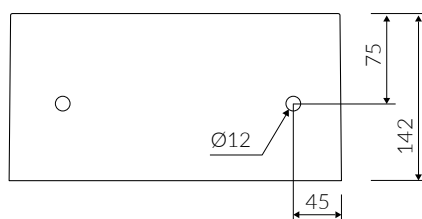

TANTIUM I

UMYWALKA NABLATOWA / WISZĄCA COUNTERTOP / WALL-MOUNTED WASHBASIN

Index: **P_U_532_03_0282**

- Zalecany sposób montażu / Recommended mounting method:
 - Nablatowa / Countertop
 - Wisząca / Wall-mounted
- Z otworami lub bez otworów montażowych / With or without mounting holes
- Dostosowana do typu baterii / Suitable with kind of faucets:
 - Ścienne / Wall mounted
 - Nablatowa / Countertop
- Z otworem lub bez otworu na baterię / With or without tap hole
- Bez przelewu / Without overflow
- Materiał / Material:
 - MINERALICAST®
 - MONOCAST®
- Waga / Weight : 6 kg

DŁUGOŚĆ LENGTH	SZEROKOŚĆ WIDTH	WYSOKOŚĆ HEIGHT
282	281	142

MONOCAST®
wymiary (mniejsze o 0,5%-0,6%) / dimensions (smaller by 0,5%-0,6%)
waga (lżejsze o 15%-25%) / weight (lighter by 15%-25%)

Wymiary podane z tolerancją /
Dimensions specified with tolerance: