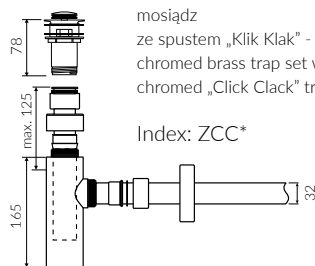

#### \* za dopłatą / additional fees apply

zestaw syfonowy PCV  
ze spustem „Klik Klak” - chrom  
PVC trap set with  
chromed „Click Clack” trigger

Index: ZPC\*

#### \* za dopłatą / additional fees apply

zestaw syfonowy - chromowany  
mosiądz  
ze spustem „Klik Klak” - chrom  
chromed brass trap set with  
chromed „Click Clack” trigger

Index: ZCC\*