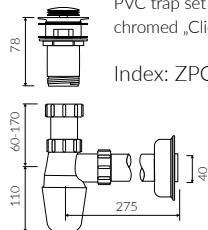

PRODUKT KOMPATYBILNY Z / PRODUCT COMPATIBLE WITH:

* za dopłatą / additional fees apply

zestaw syfonowy PCV
ze spustem „Klik Klak” - chrom
PVC trap set with
chromed „Click Clack” trigger

Index: ZPC*