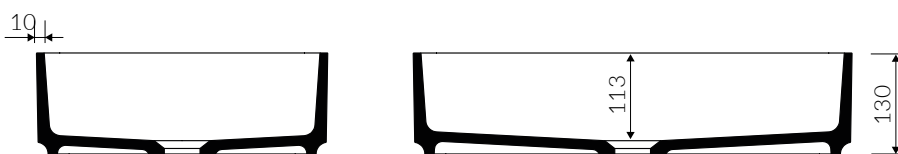

## UMYWALKA NABLATOWA COUNTERTOP WASHBASIN

Index: **P\_U\_608\_01\_0565**

- Zalecany sposób montażu / Recommended mounting method:  
- Nablatowa / Countertop
- Dostosowana do typu baterii / Suitable with kind of faucets:  
- Ściana / Wall mounted  
- Nablatowa / Countertop
- Bez otworu na baterię / Without tap hole
- Bez przelewu / Without overflow
- Materiał / Material:  
- MINERALICAST®  
- MONOCAST®
- Waga / Weight : 12,5 kg

DŁUGOŚĆ LENGTH	SZEROKOŚĆ WIDTH	WYSOKOŚĆ HEIGHT
565	375	130

### MONOCAST®

wymiary (mniejsze o 0,5%-0,6%) / dimensions (smaller by 0,5%-0,6%)  
waga (lżejsze o 15%-25%) / weight (lighter by 15%-25%)

Wymiary podane z tolerancją /  
Dimensions specified with tolerance:

do/to 700 mm (+2/-0)  
od/from 701 do/to 1200 mm (+3/-0)