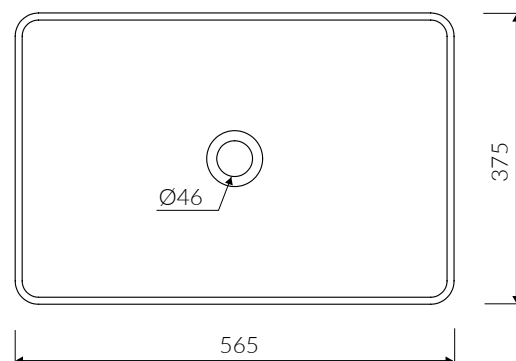

## UMYWALKA NABLATOWA COUNTERTOP WASHBASIN

Index: **P\_U\_608\_01\_0565**

- Zalecany sposób montażu / Recommended mounting method:  
- Nablatowa / Countertop
- Dostosowana do typu baterii / Suitable with kind of faucets:  
- Ściana / Wall mounted  
- Nablatowa / Countertop
- Bez otworu na baterię / Without tap hole
- Bez przelewu / Without overflow
- Materiał / Material:  
- MINERALICAST®  
- MONOCAST®
- Waga / Weight : 12,5 kg

DŁUGOŚĆ LENGTH	SZEROKOŚĆ WIDTH	WYSOKOŚĆ HEIGHT
565	375	130

### MONOCAST®

wymiary (mniejsze o 0,5%-0,6%) / dimensions (smaller by 0,5%-0,6%)  
waga (lżejsze o 15%-25%) / weight (lighter by 15%-25%)

Wymiary podane z tolerancją /  
Dimensions specified with tolerance:

do/to 700 mm (+2/-0)  
od/from 701 do/to 1200 mm (+3/-0)