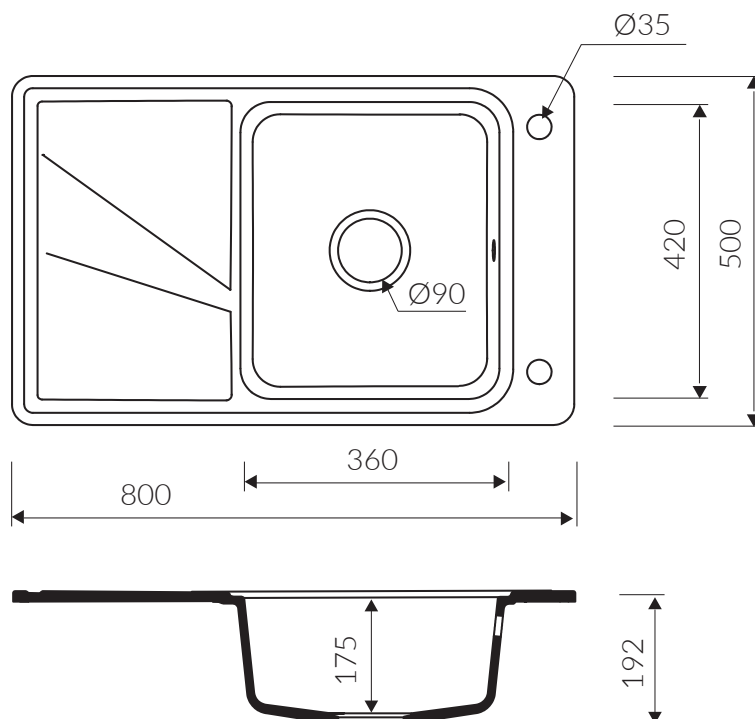

TORRO

800 1KO

 minimalny rozmiar szafki
minimal cabinet size

 zlewozmywak odwracalny
reversible sink

 zlewozmywak wpuszczany w blat
inset sink

 z zaczepami
installation with mounting clips

 wycięcie według wykrojnika
cutting template included

 szeroka paleta barw
available in wide colors range

 materiał **MAGRANIT®**
material

 waga / weight : 13.8 kg

1 KOMORA Z OCIEKACZEM
1 BOWL SINK WITH DRAINER

Index: **P_Z_090_11_0800**

DŁUGOŚĆ LENGTH	SZEROKOŚĆ WIDTH	WYSOKOŚĆ HEIGHT
800	500	192

Wymiary zlewozmywaka mogą się różnić o 0,3%.
Dimensions of the kitchen sink may differ by 0.3 %.