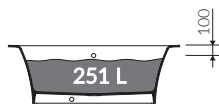

Uwaga! Wanna nie jest przystosowana do systemu napełniania przez przelew
Note! The bathtub is not suitable for overflow bath fillers

- Z otworem lub bez otworu na baterię / With or without tap hole
* Średnica otworu nie może przekraczać 50 mm
* Diameter of the Tap hole can not exceed 50 mm

- Waga / Weight : 163 kg
Waga z wodą / Weight with water : 414 kg

WANNA WOLNOSTOJĄCA Z OSŁONĄ PRZYŁĄCZY FREE-STANDING BATHTUB WITH COVER

Index: P_W_091_04_1790

DŁUGOŚĆ LENGTH	SZEROKOŚĆ WIDTH	WYSOKOŚĆ HEIGHT
1790	890	620

Wymiary podane z tolerancją /
Dimensions specified with tolerance:

długość / length: (+10 -10)

szerokość / width (+5 -5)

wysokość / height (+5 -5)

----- możliwy zakres nawiercenia baterii /
space suitable for tap holes drilling