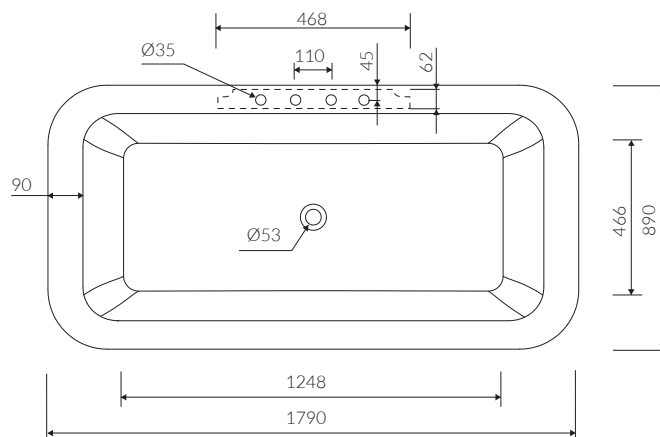

Uwaga! Wanna nie jest przystosowana do systemu napełniania przez przelew
Note! The bathtub is not suitable for overflow bath fillers

- Z otworem lub bez otworu na baterię / With or without tap hole
* Średnica otworu nie może przekraczać 50 mm
* Diameter of the Tap hole can not exceed 50 mm

- Z przelewem lub bez przelewu / with or without overflow

- Materiał / Material:
- MINERALICAST®

- Bez konieczności ingerencji w podłogę przy zastosowaniu syfonu o wysokości poniżej 98 mm / If the syphon height is less than 98 mm drilling below the floor surface is not required

- Waga / Weight : 163 kg
Waga z wodą / Weight with water : 414 kg

WANNA WOLNOSTOJĄCA Z OSŁONĄ PRZYŁĄCZY FREE-STANDING BATHTUB WITH COVER

Index: P_W_091_04_1790

DŁUGOŚĆ LENGTH	SZEROKOŚĆ WIDTH	WYSOKOŚĆ HEIGHT
1790	890	620

Wymiary podane z tolerancją /
Dimensions specified with tolerance:

długość / length: (+10 -10)

szerokość / width (+5 -5)

wysokość / height (+5 -5)

----- możliwy zakres nawiercenia baterii /
space suitable for tap holes drilling