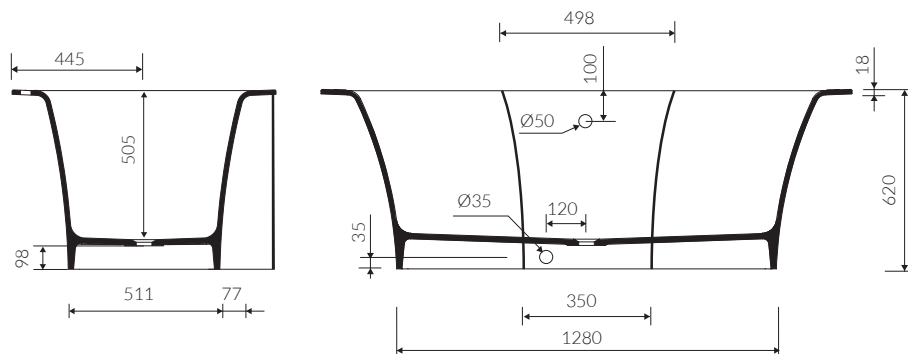

Uwaga! Wanna nie jest przystosowana do systemu napełniania przez przelew
Note! The bathtub is not suitable for overflow bath fillers

- Z otworem lub bez otworu na baterię / With or without tap hole
* Średnica otworu nie może przekraczać 50 mm
* Diameter of the Tap hole can not exceed 50 mm

- Z przelewem lub bez przelewu / with or without overflow

- Materiał / Material:
- MINERALICAST®

- Bez konieczności ingerencji w podłogę przy zastosowaniu syfonu o wysokości poniżej 98 mm / If the syphon height is less than 98 mm drilling below the floor surface is not required

- Waga / Weight : 163 kg
Waga z wodą / Weight with water : 414 kg

WANNA WOLNOSTOJĄCA Z OSŁONĄ PRZYŁĄCZY FREE-STANDING BATHTUB WITH COVER

Index: P_W_091_04_1790

DŁUGOŚĆ LENGTH	SZEROKOŚĆ WIDTH	WYSOKOŚĆ HEIGHT
1790	890	620

Wymiary podane z tolerancją /
Dimensions specified with tolerance:

długość / length: (+10 -10)

szerokość / width (+5 -5)

wysokość / height (+5 -5)

----- możliwy zakres nawiercenia baterii /
space suitable for tap holes drilling