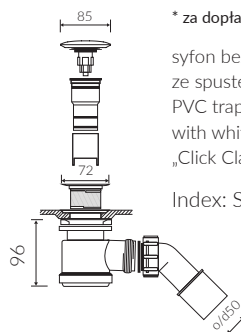

*za dopłatą / additional fees apply

syfon bezprzelewowy PCV ze spustem „Klik Klak” - biały
PVC trap set with white waste and „Click Clack” trigger

Index: SBKW*