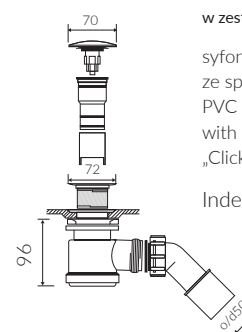

w zestawie / set included

syfon bezprzelewowy PCV ze spustem „Klik Klak” - chrom
PVC trap set with chromed waste and „Click Clack” trigger

Index: SBK