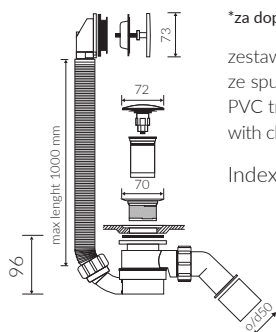

PRODUKT KOMPATYBILNY Z / PRODUCT COMPATIBLE WITH:

*za dopłatą / additional fees apply

zestaw syfonowo przelewowy PCV ze spustem „Klik Klak” - chrom
PVC trap and overflow set with chromed waste and „Click Clack” trigger

Index: SWK*