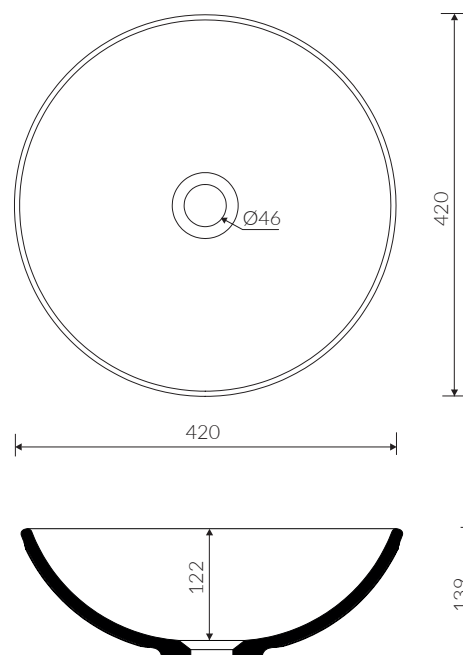

ULIA

UMYWALKA NABLATOWA
COUNTERTOP WASHBASIN

Index: P_U_170_01_0420

- Zalecany sposób montażu / Recommended mounting method:
- Nablatowa / Countertop
- Dostosowana do typu baterii / Suitable with kind of faucets:
- Ściana / Wall mounted
- Nablatowa / Countertop
- Bez otworu na baterię / Without tap hole
- Bez przelewu / Without overflow
- Material / Materiał:
- MINERALICAST®
- MONOCAST®
- Waga / Weight : 5,5 kg

DŁUGOŚĆ LENGTH	SZEROKOŚĆ WIDTH	WYSOKOŚĆ HEIGHT
420	420	139

Wymiary podane z tolerancją /
Dimensions specified with tolerance:

do/to 700 mm (+2 -0)
od/from 701 do/to 1200 mm (+3 -0)

PRODUKT KOMPATYBILNY Z / PRODUCT COMPATIBLE WITH: