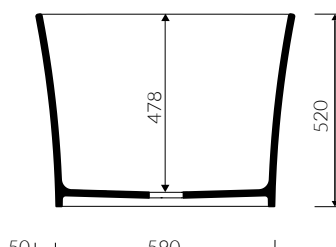

WANNA WOLNOSTOJĄCA FREE-STANDING BATHTUB

Index: **P_W_100_04_1690**

DŁUGOŚĆ LENGTH	SZEROKOŚĆ WIDTH	WYSOKOŚĆ HEIGHT
1690	685	520

Wymiary podane z tolerancją /
Dimensions specified with tolerance:

długość / length: (+10 -10)
szerokość / width (+5 -5)
wysokość / height (+5 -5)