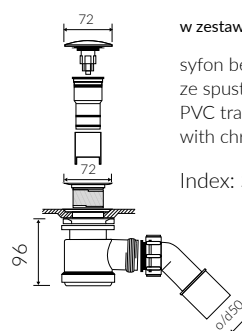

w zestawie / set included

syfon bezprzelewowo PCV
ze spustem „Klik Klak” - chrom
PVC trap set
with chromed waste and „Click Clack” trigger

Index: SBK