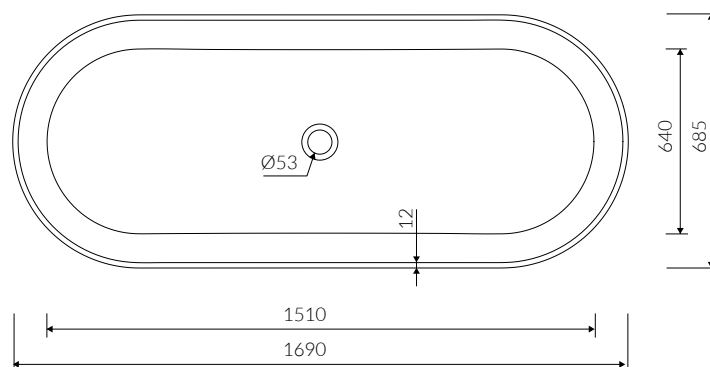

WEGA

- Zalecany sposób montażu / Recommended mounting method:
- Wolnostojąca / Free-standing
- Dostosowana do typu baterii / Suitable with kind of faucets:
- Ściana / Wall mounted
- Podłogowa / Floor mounted standing
- Bez otworu na baterię / Without tap hole
- Bez przelewu / Without overflow
- Materiał / Material:
- MINERALICAST®
- Przy montażu syfonu konieczność ingerencji w podłogę
To install syphon, drilling below the floor level is required
- Waga / Weight : 118 kg
Waga z wodą / Weight with water : 418 kg

WANNA WOLNOSTOJĄCA FREE-STANDING BATHTUB

Index: **P_W_100_04_1690**

DŁUGOŚĆ LENGTH	SZEROKOŚĆ WIDTH	WYSOKOŚĆ HEIGHT
1690	685	520

Wymiary podane z tolerancją /
Dimensions specified with tolerance:

długość / length: (+10 -10)
szerokość / width (+5 -5)
wysokość / height (+5 -5)