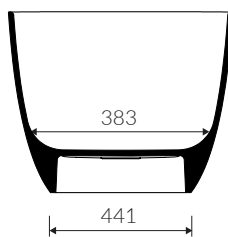

WIKKA\*

\*Product available from December 2018

- Zalecany sposób montażu / Recommended mounting method:  
- Wolnostojąca / Free-standing
- Dostosowana do typu baterii / Suitable with kind of faucets:  
- Ścienne / Wall mounted  
- Podłogowa / Floor mounted standing
- Bez otworu na baterię / Without tap hole
- Bez przelewu / Without overflow
- Materiał / Material:  
- MINERALICAST®
- Bez konieczności ingerencji w podłogę przy zastosowaniu syfonu o wysokości poniżej 98 mm / If the syphon height is less than 98 mm drilling below the floor surface is not required
- Waga / Weight : 127 kg  
Waga z wodą / Weight with water : 312 kg

WANNA WOLNOSTOJĄCA  
FREE-STANDING BATHTUB

Index: P\_W\_648\_01\_1600

DŁUGOŚĆ LENGTH	SZEROKOŚĆ WIDTH	WYSOKOŚĆ HEIGHT
1600	705	567

Wymiary podane z tolerancją /  
Dimensions specified with tolerance:

długość / length: (+10 -10)  
szerokość / width (+5 -5)  
wysokość / height (+5 -5)