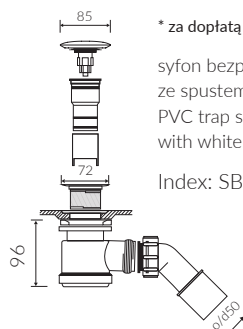

Wymiary podane z tolerancją /
Dimensions specified with tolerance:

długość / length: (+10 -10)
szerokość / width (+5 -5)
wysokość / height (+5 -5)

PRODUKT KOMPATYBILNY Z / PRODUCT COMPATIBLE WITH:

* za dopłatą / additional fees apply

syfon bezprzelewowy PCV
ze spustem „Klik Klak” - biały
PVC trap set
with white waste and „Click Clack” trigger

Index: SBKW*