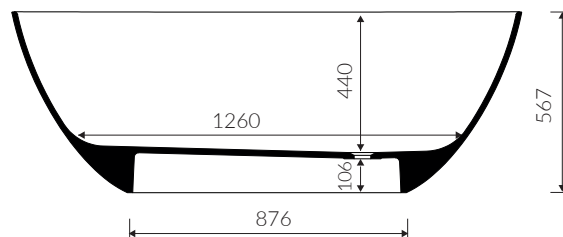

WIKKA\*

\*Product available from December 2018

- Zalecany sposób montażu / Recommended mounting method:  
- Wolnostojąca / Free-standing
- Dostosowana do typu baterii / Suitable with kind of faucets:  
- Ścienne / Wall mounted  
- Podłogowa / Floor mounted standing
- Bez otworu na baterię / Without tap hole
- Bez przelewu / Without overflow
- Materiał / Material:  
- MINERALICAST®
- Bez konieczności ingerencji w podłogę przy zastosowaniu syfonu o wysokości poniżej 98 mm / If the syphon height is less than 98 mm drilling below the floor surface is not required
- Waga / Weight : 127 kg  
Waga z wodą / Weight with water : 312 kg

WANNA WOLNOSTOJĄCA  
FREE-STANDING BATHTUB

Index: P\_W\_648\_01\_1600

DŁUGOŚĆ LENGTH	SZEROKOŚĆ WIDTH	WYSOKOŚĆ HEIGHT
1600	705	567

Wymiary podane z tolerancją /  
Dimensions specified with tolerance:

długość / length: (+10 -10)  
szerokość / width (+5 -5)  
wysokość / height (+5 -5)