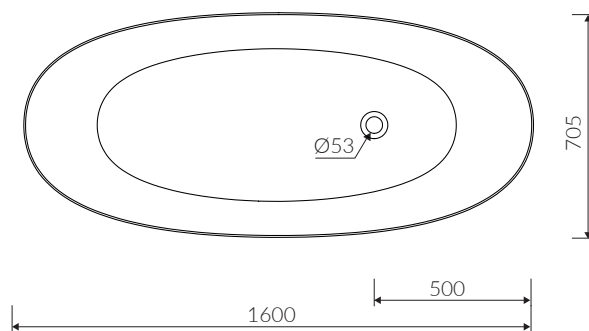

WIKKA\*

\*Product available from December 2018

- Zalecany sposób montażu / Recommended mounting method:  
- Wolnostojąca / Free-standing
- Dostosowana do typu baterii / Suitable with kind of faucets:  
- Ścienne / Wall mounted  
- Podłogowa / Floor mounted standing
- Bez otworu na baterię / Without tap hole
- Bez przelewu / Without overflow
- Materiał / Material:  
- MINERALICAST®
- Bez konieczności ingerencji w podłogę przy zastosowaniu syfonu o wysokości poniżej 98 mm / If the syphon height is less than 98 mm drilling below the floor surface is not required
- Waga / Weight : 127 kg  
Waga z wodą / Weight with water : 312 kg

WANNA WOLNOSTOJĄCA  
FREE-STANDING BATHTUB

Index: P\_W\_648\_01\_1600

DŁUGOŚĆ LENGTH	SZEROKOŚĆ WIDTH	WYSOKOŚĆ HEIGHT
1600	705	567

Wymiary podane z tolerancją /  
Dimensions specified with tolerance:

długość / length: (+10 -10)  
szerokość / width (+5 -5)  
wysokość / height (+5 -5)