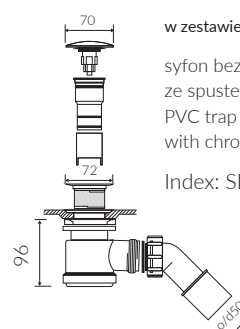

w zestawie / set included

syfon bezprzelewowy PCV
ze spustem „Klik Klak” - chrom
PVC trap set
with chromed waste and „Click Clack” trigger

Index: SBK