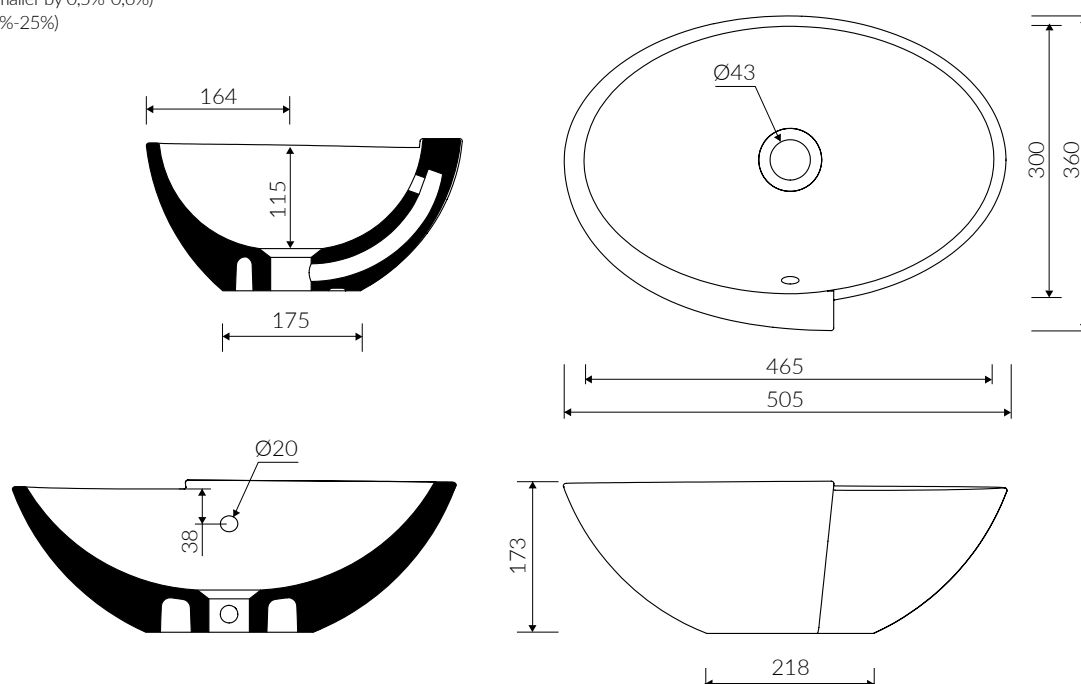

# ZORA

- Zalecany sposób montażu / Recommended mounting method:  
- Nablatowa / Countertop
- Dostosowana do typu baterii / Suitable with kind of faucets:  
- Ścienne / Wall mounted  
- Nablatowa / Countertop
- Bez otworu na baterię / Without tap hole
- Z przelewem zintegrowanym / With integrated overflow
- Materiał / Material:  
- MINERALICAST®  
- MONOCAST®
- Waga / Weight : 15 kg

## UMYWALKA NABLATOWA COUNTERTOP WASHBASIN

Index: **P\_U\_531\_03\_0505**

DŁUGOŚĆ LENGTH	SZEROKOŚĆ WIDTH	WYSOKOŚĆ HEIGHT
505	360	173

MONOCAST®  
wymiary (mniejsze o 0,5%-0,6%) / dimensions (smaller by 0,5%-0,6%)  
waga (lżejsze o 15%-25%) / weight (lighter by 15%-25%)

Wymiary podane z tolerancją /  
Dimensions specified with tolerance:

do/to 700 mm (+2/-0)  
od/from 701 do/to 1200 mm (+3/-0)

PRODUKT KOMPATYBILNY Z / PRODUCT COMPATIBLE WITH:

<p>* za dopłatą / additional fees apply</p> <p>zestaw syfonowy PCV ze spustem „Klik Klak” - chrom PVC trap set with chromed „Click Clack” trigger</p> <p>Index: ZPC*</p>	<p>* za dopłatą / additional fees apply</p> <p>zestaw syfonowy - chromowany mosiądz ze spustem „Klik Klak” - chrom chromed brass trap set with chromed „Click Clack” trigger</p> <p>Index: ZCC*</p>	<p>* za dopłatą / additional fees apply</p> <p>zestaw syfonowy PCV ze spustem „Klik Klak” - chrom - z czyszczeniem od góry PVC trap set with chromed „Click Clack” trigger - cleaning from the top system</p> <p>Index: Easy Clean*</p>	<p>* za dopłatą / additional fees apply</p> <p>zestaw syfonowy PCV ze spustem „pop down” - chrom PVC trap set with chromed „pop down” waste trigger</p> <p>Index: ZCCN*</p>
--	---	---	---